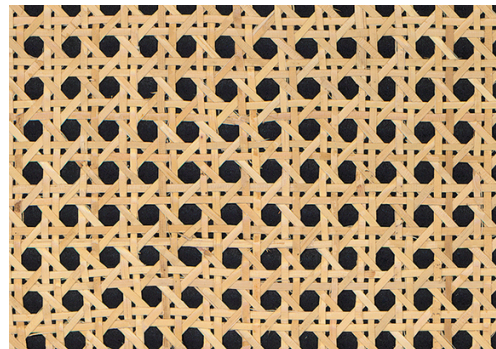

SOINS & ENTRETIEN

Collection:	Icons
Dessin:	Rattan
Reference:	85541 • Eclipse
Composition:	Revêtement mural naturel sur intissé
Description:	Cette matière tissée à la main crée un look intemporel et chaleureux. La nuance des fibres naturelles crée un jeu d'ombre nuancé de lumière et d'obscurité. Un fond crème ou noir vient renforcer cet effet.

Essayez tout d'abord d'appliquer la colle sur une zone peu visible. Éliminez immédiatement d'éventuelles taches, avant qu'elles n'aient séché, en épongeant soigneusement la surface avec un chiffon blanc propre, humide et non pelucheux. Utilisez uniquement de l'eau claire, pas de savon.