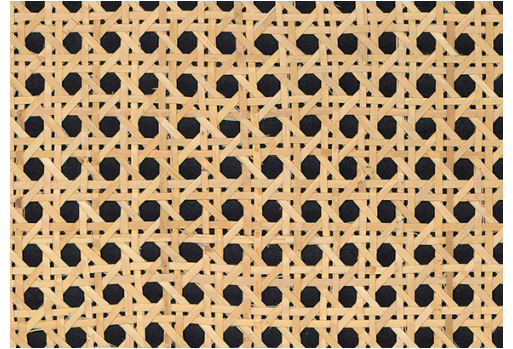

SOINS & ENTRETIEN

Collection:	Icons
Dessin:	Rattan
Reference:	85541 • Eclipse
Composition:	Revêtement mural naturel sur intissé
Description:	Cette matière tissée à la main crée un look intemporel et chaleureux. La nuance des fibres naturelles crée un jeu d'ombre nuancé de lumière et d'obscurité. Un fond crème ou noir vient renforcer cet effet.