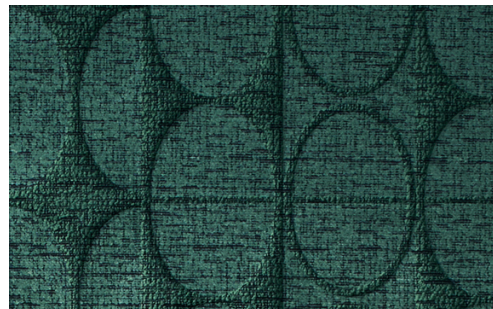

SOINS & ENTRETIEN

Collection:	Icons
Dessin:	Curve
Reference:	85552 • Petrol
Composition:	Revêtement mural textile 3D sur intissé
Description:	Des formes rondes et douces avec un soupçon de vintage incorporé dans une grille subtile, c'est ce qui décrit le mieux Curve. Le textile est confectionné dans un tissu bouclé 3D chaleureux.