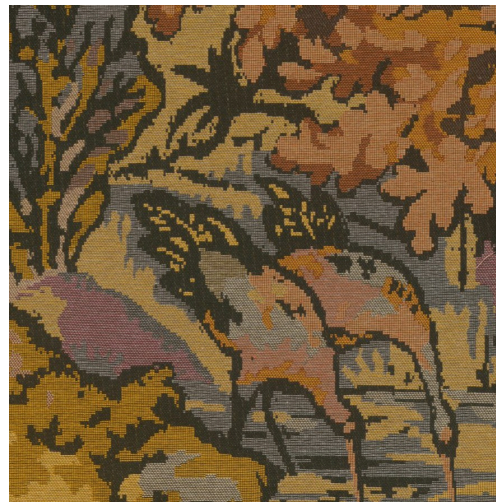

SOINS & ENTRETIEN

Collection:	Boutique
Dessin:	Riverbank
Reference:	90517 • Autumn Gold
Composition:	Revêtement mural textile sur intissé
Description:	Il tire son inspiration d'un tapis mural traditionnel nippon. Riverbank représente les rives luxuriantes d'une rivière, environnée de végétation. Là, se dresse une grue, oiseau exceptionnel, emblème du pays. Symbole d'immortalité, il est considéré comme un porte-bonheur. Le dessin, en jacquard tissé, est délibérément pixelisé : un clin d'œil au progressisme plein d'optimisme qui régnait dans le Japon des années 50.