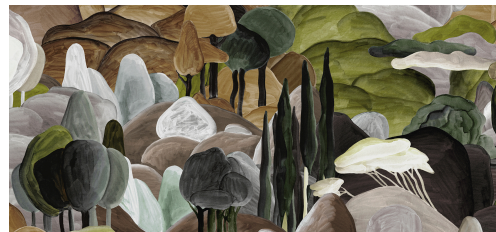

# SOINS & ENTRETIEN

---

Collection:	Décors & Panoramiques
Dessin:	All'Ombra dei Cipressi
Reference:	97501 • Forest Walk
Composition:	Revêtement mural textile sur intissé
Description:	Ce décor illustre un paysage toscan vallonné. La finition chenille veloutée vient compléter le tableau.