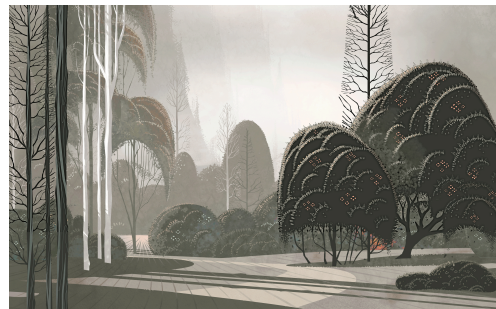

SOINS & ENTRETIEN

Collection:	Décors & Panoramiques
Dessin:	Le Jardin Mystique
Reference:	97551 • Dove
Composition:	Revêtement mural textile sur intissé
Description:	Une image de ce paysage peint à la main illustre l'aube dorée sur fond de forêt brumeuse. Laissez-vous envoûter par ce mystérieux lever de soleil à la finition satinée.