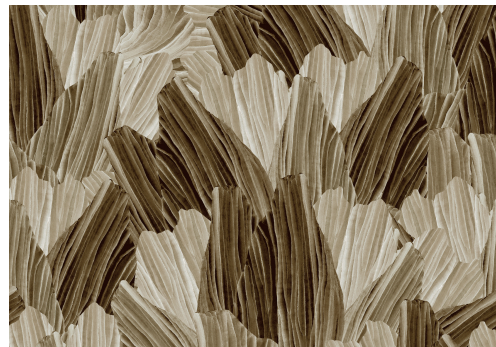

SOINS & ENTRETIEN

Collection:	Décors & Panoramiques
Dessin:	Pavartina
Reference:	97560 • Rock
Composition:	Revêtement mural textile sur intissé
Description:	Pavartina illustre différentes pierres précieuses à travers une coupe transversale. Les couches témoignent d'un processus géologique de plusieurs milliers d'années. Ce motif unique est fini dans un élégant aspect satiné.