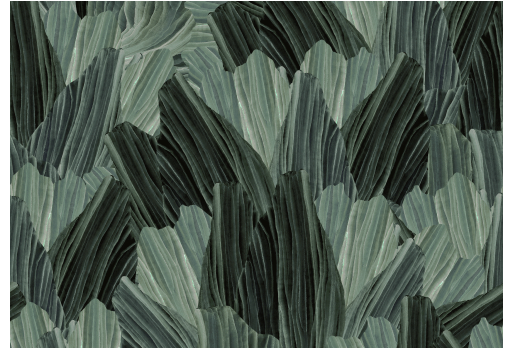

SOINS & ENTRETIEN

Collection:	Décors & Panoramiques
Dessin:	Pavartina
Reference:	97561 • Ice
Composition:	Revêtement mural textile sur intissé
Description:	Pavartina illustre différentes pierres précieuses à travers une coupe transversale. Les couches témoignent d'un processus géologique de plusieurs milliers d'années. Ce motif unique est fini dans un élégant aspect satiné.