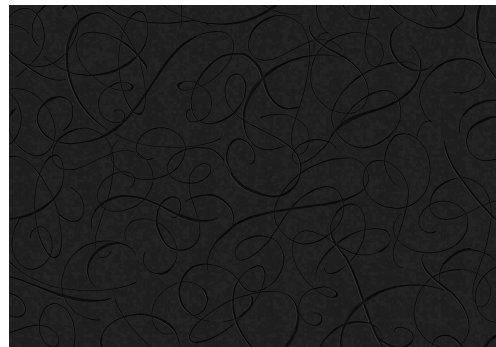

SOINS & ENTRETIEN

Collection:	Moooi Wallcovering Extinct Animals
Dessin:	Calligraphy Bird
Reference:	MO2011 • Midnight
Composition:	Revêtement mural sur intissé
Description:	Revêtement mural avec un imprimé verni hautement brillant, représentant les plumes élégantes de la queue de la femelle du Calligraphy Bird qui se finissait par ce qui ressemblait à des tourbillons délicats de calligraphie.