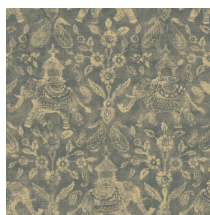

Couleurs (4)

11080