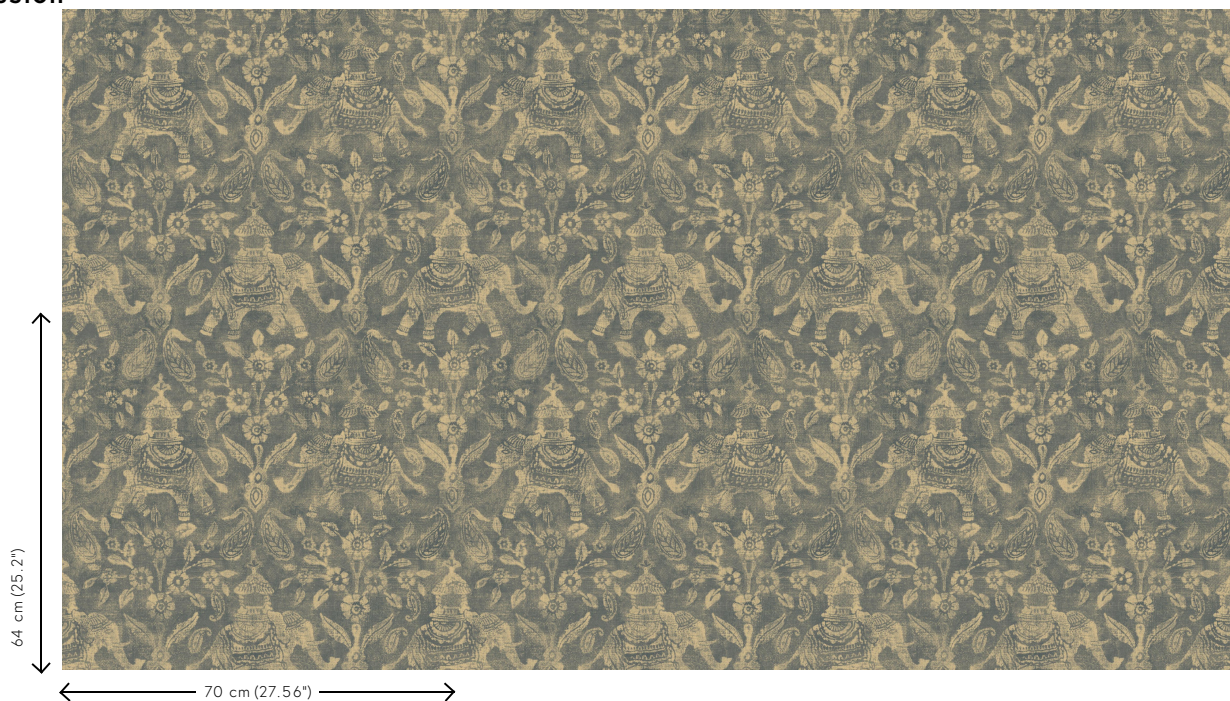

Spécifications techniques

Référence	<u>11080</u>
Catégorie de produit	Refined
Composition	Papier peint sur intissé
Description	Papier peint intemporel avec une touche vintage et un soupçon de glamour
Dimensions	Rouleaux de 8,50 m x 0,70 m = 6 m ²
Raccord	Raccord droit 64 cm
Adhésive	Arte Clearpro ou une colle à dispersion de bonne qualité
Comment encoller	Encoller les murs
Résistance à la lumière	Bonne solidité des coloris à la lumière
Comment enlever	Arrachable à sec
Classement au feu EU	B-s1, d0
Classement au feu US	Class A
Maintenance	Lavable
IMO Certified	 0493/22

Couleurs (4)

11080

11081

11082

11083

Impression

Plus d'infos? [Cliquez ici](#)

Commandez des échantillons, calculez des quantités, consultez des vidéos d'instructions, téléchargez des informations techniques et plus: www.arte-international.com