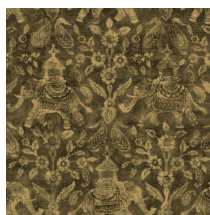

Spécifications techniques

Référence	<u>11080</u>
Catégorie de produit	Refined
Composition	Papier peint sur intissé
Description	Papier peint intemporel avec une touche vintage et un soupçon de glamour
Dimensions	Rouleaux de 8,50 m x 0,70 m = 6 m ²
Raccord	Raccord droit 64 cm
Adhésive	Arte Clearpro ou une colle à dispersion de bonne qualité
Comment encoller	Encoller les murs
Résistance à la lumière	Bonne solidité des coloris à la lumière
Comment enlever	Arrachable à sec
Classement au feu EU	B-s1, d0
Classement au feu US	Class A
Maintenance	Lavable
IMO Certified	 0493/22

Couleurs (4)

11080

11081

11082

11083

Impression

Plus d'infos? [Cliquez ici](#)

Commandez des échantillons, calculez des quantités, consultez des vidéos d'instructions, téléchargez des informations techniques et plus: www.arte-international.com