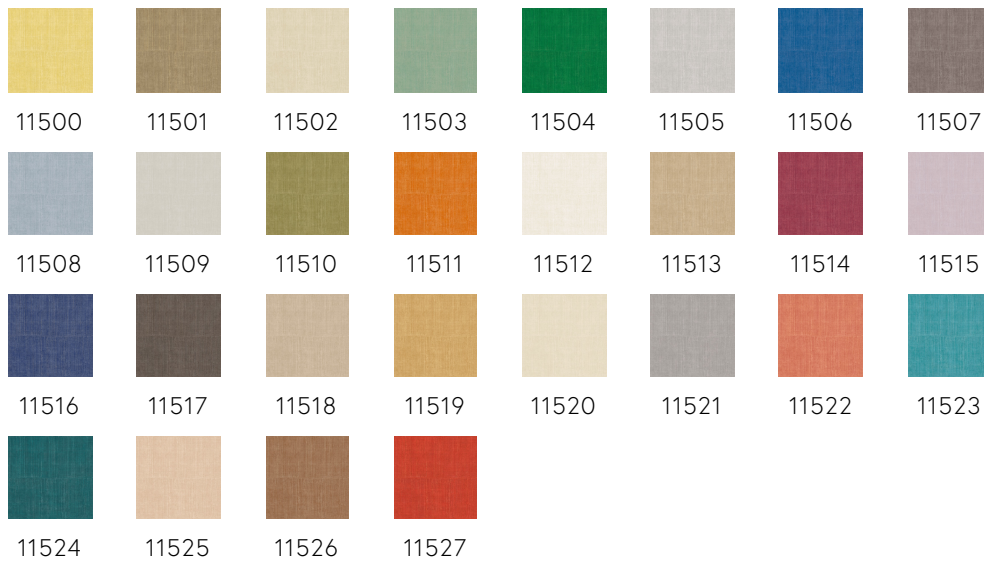

Couleurs (28)

Plus d'infos? [Cliquez ici](#)

Commandez des échantillons, calculez des quantités, consultez des vidéos d'instructions, téléchargez des informations techniques et plus: www.arte-international.com

ARTE®

wallcoverings for the ultimate in refinement