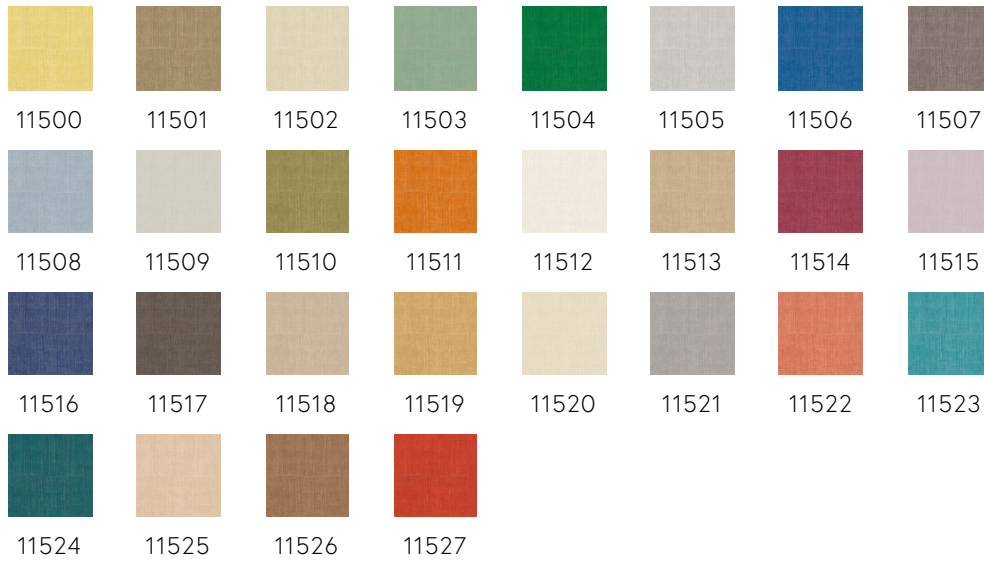

Couleurs (28)

Plus d'infos? [Cliquez ici](#)

Commandez des échantillons, calculez des quantités, consultez des vidéos d'instructions, téléchargez des informations techniques et plus: www.arte-international.com

ARTE®

wallcoverings for the ultimate in refinement