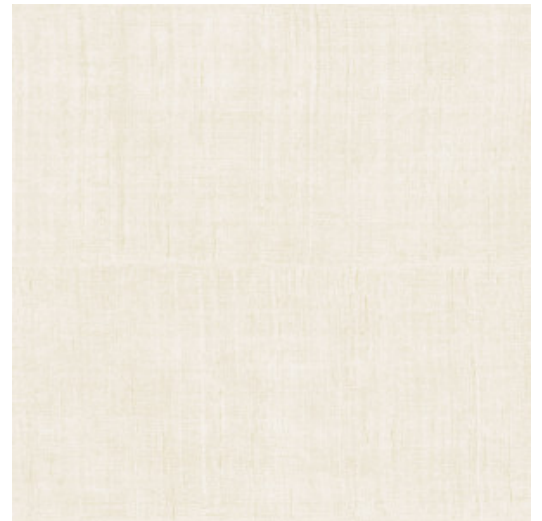

# KATAN SILK

Collection Alaya

## Spécifications techniques

Référence	<u>11512</u> • Powder
Catégorie de produit	Refined
Composition	Papier peint en vinyle sur papier
Description	Un imprimé sur un effet soie somptueux et aérien, à grand renfort de détails
Dimensions	Rouleaux de 10,05 m x 1,00 m = 10 m <sup>2</sup>
Raccord	Raccord sauté 90/45 cm
Adhésive	Arte Clearpro ou une colle à dispersion de bonne qualité
Comment encoller	Méthode 1 : encoller le mur et humidifier les lés. Méthode 2 : encoller les lés.
Résistance à la lumière	Bonne solidité des coloris à la lumière
Comment enlever	Pelable
Résistance au feu EU	B-s2, d0
Résistance au feu US	Class A
Maintenance	Lessivable