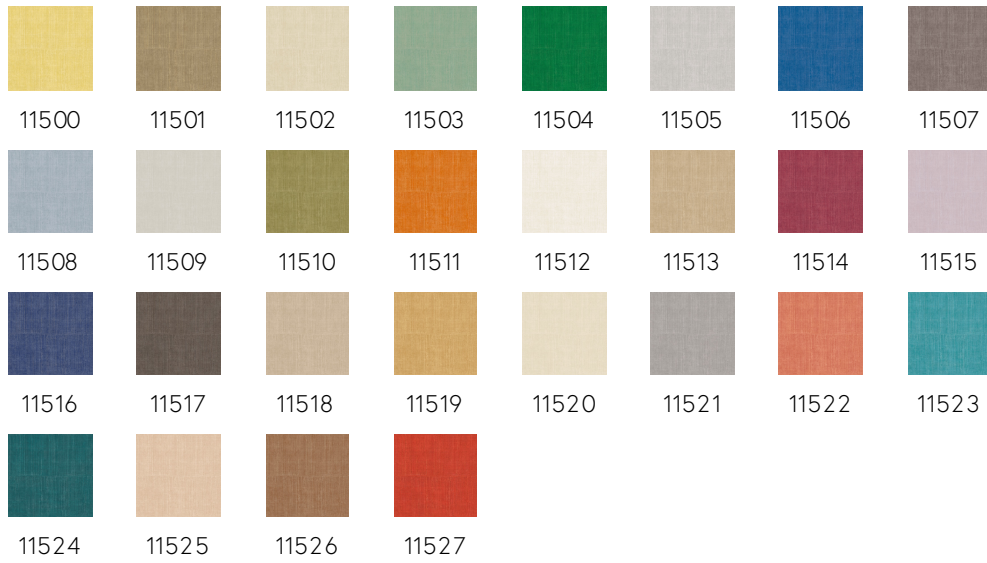

Couleurs (28)

Plus d'infos? [Cliquez ici](#)

Commandez des échantillons, calculez des quantités, consultez des vidéos d'instructions, téléchargez des informations techniques et plus: www.arte-international.com

ARTE®

wallcoverings for the ultimate in refinement