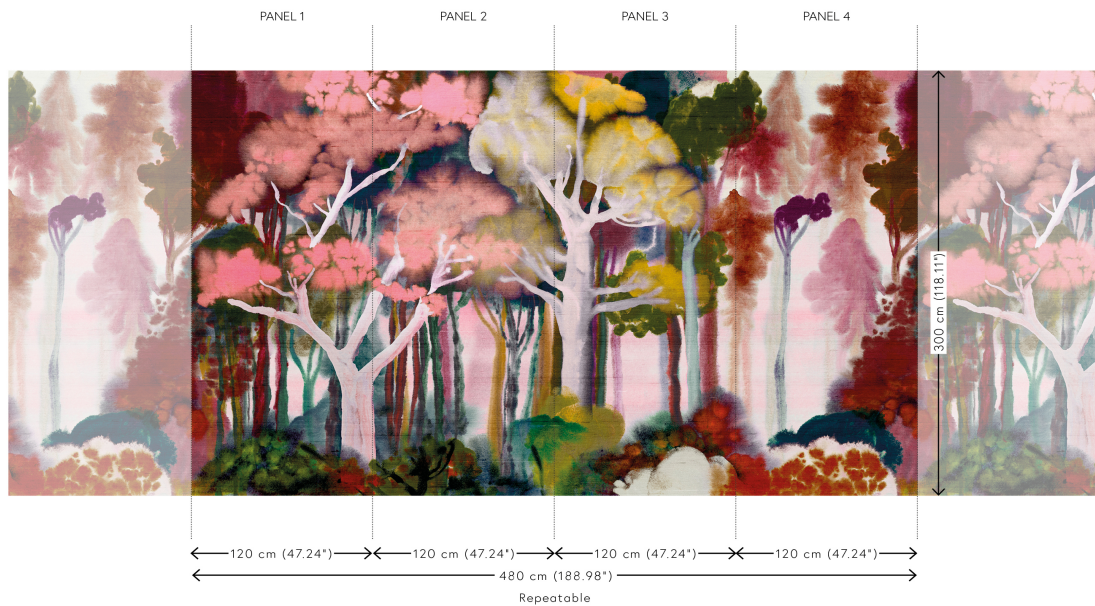

Spécifications techniques

Référence	<u>11530</u> • Red Blossom
Catégorie de produit	Couture
Composition	Revêtement mural textile sur intissé
Description	Un paysage onirique, réalisé à partir d'une imitation de soie pure
Dimensions	Panoramique de 480 cm x 300 cm = 14,4 m ²
Remarque	Le dessin de ce panoramique se raccorde parfaitement, de sorte que plusieurs exemplaires peuvent être posés côte à côte
Adhésive	Arte Clearpro ou une colle à dispersion de bonne qualité
Comment encoller	Encoller les murs
Résistance à la lumière	Bonne solidité des coloris à la lumière
Comment enlever	Arrachable à sec
Résistance au feu EU	B-s1, d0
Résistance au feu US	Class A
Maintenance	Epongeable au moment de la pose (tamponner la colle humide)

Couleurs (2)

11530

11531

Impression

Plus d'infos? [Cliquez ici](#)

Commandez des échantillons, calculez des quantités, consultez des vidéos d'instructions, téléchargez des informations techniques et plus: www.arte-international.com