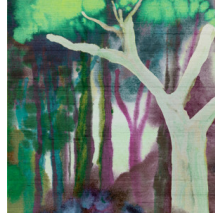

Couleurs (2)

11530

11531

Impression

Plus d'infos? [Cliquez ici](#)

Commandez des échantillons, calculez des quantités, consultez des vidéos d'instructions, téléchargez des informations techniques et plus: www.arte-international.com

ARTE®

wallcoverings for the ultimate in refinement