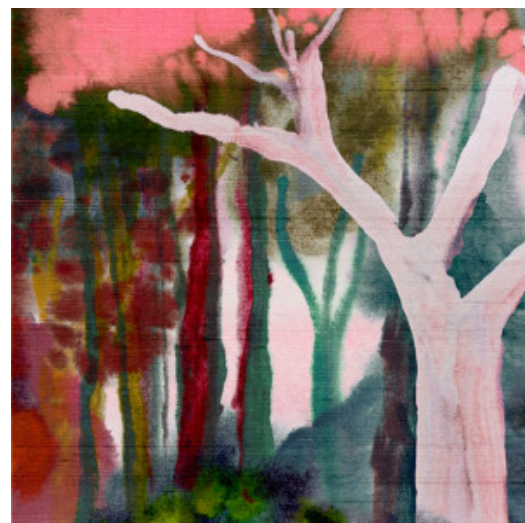

BANYAN

Collection Alaya

L'histoire de la collection

Plus de 2000 ans après son ouverture, l'ancienne route de la Soie qui relie l'Extrême-Orient et l'Occident, continue de nous fasciner. Ce réseau de voies commerciales était jadis emprunté par des marchands aux caravanes lourdement chargées de soie et d'autres denrées précieuses. Un véritable périple les attendait, jalonné d'aventures, notamment lorsque le voyage atteignait la chaîne de montagnes de l'Himalaya.

Spécifications techniques

Référence	<u>11530</u> • Red Blossom
Catégorie de produit	Couture
Composition	Revêtement mural textile sur intissé
Description	Un paysage onirique, réalisé à partir d'une imitation de soie pure
Dimensions	Panoramique de 480 cm x 300 cm = 14,4 m ²
Remarque	Le dessin de ce panoramique se raccorde parfaitement, de sorte que plusieurs exemplaires peuvent être posés côte à côte
Adhésive	Arte Clearpro ou une colle à dispersion de bonne qualité
Comment encoller	Encoller les murs
Résistance à la lumière	Bonne solidité des coloris à la lumière
Comment enlever	Arrachable à sec
Résistance au feu EU	B-s1, d0
Résistance au feu US	Class A
Maintenance	Epongeable au moment de la pose (tamponner la colle humide)