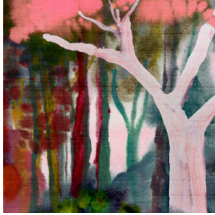

Couleurs (2)

11530