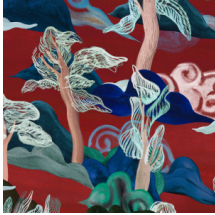

Couleurs (2)

11540