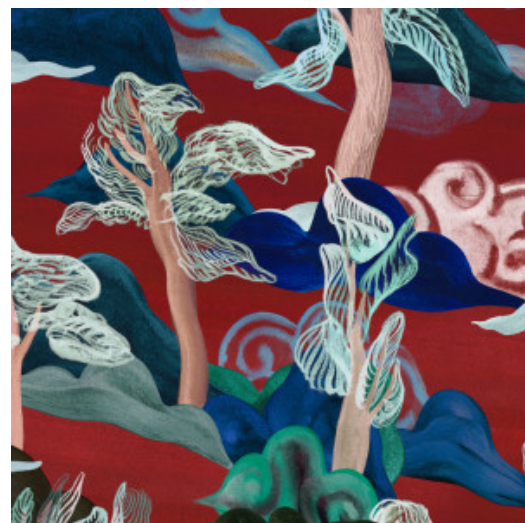

SARANDA

Collection Alaya

L'histoire de la collection

Plus de 2000 ans après son ouverture, l'ancienne route de la Soie qui relie l'Extrême-Orient et l'Occident, continue de nous fasciner. Ce réseau de voies commerciales était jadis emprunté par des marchands aux caravanes lourdement chargées de soie et d'autres denrées précieuses. Un véritable périple les attendait, jalonné d'aventures, notamment lorsque le voyage atteignait la chaîne de montagnes de l'Himalaya.

Spécifications techniques

Référence	<u>11540</u> • Vermilion Trees
Catégorie de produit	Couture
Composition	Revêtement mural textile sur intissé
Description	Un paysage extrait d'un songe. Le revêtement mural Saranda fait référence à la forêt indienne du même nom et signifie littéralement « sept cents collines »
Dimensions	Largeur 120 cm / livrable au mètre linéaire
Raccord	Raccord sauté 120/60 cm
Adhésive	Arte Clearpro ou une colle à dispersion de bonne qualité
Comment encoller	Encoller les murs
Résistance à la lumière	Bonne solidité des coloris à la lumière
Comment enlever	Arrachable à sec
Résistance au feu EU	B-s1, d0
Résistance au feu US	Class A
Maintenance	Epongeable au moment de la pose (tamponner la colle humide)