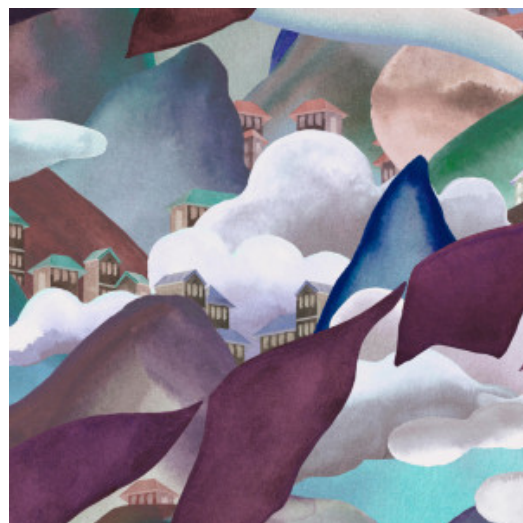

MANALI

Collection Alaya

L'histoire de la collection

Plus de 2000 ans après son ouverture, l'ancienne route de la Soie qui relie l'Extrême-Orient et l'Occident, continue de nous fasciner. Ce réseau de voies commerciales était jadis emprunté par des marchands aux caravanes lourdement chargées de soie et d'autres denrées précieuses. Un véritable périple les attendait, jalonné d'aventures, notamment lorsque le voyage atteignait la chaîne de montagnes de l'Himalaya.

Spécifications techniques

Référence	<u>11550</u> • Blueberry Hills
Catégorie de produit	Couture
Composition	Revêtement mural textile sur intissé
Description	Au cœur de l'Himalaya, une reproduction intemporelle de villages traditionnels de montagne, ornés de drapeaux de prières bouddhistes
Dimensions	Largeur 120 cm / livrable au mètre linéaire
Raccord	Raccord sauté 120/60 cm
Adhésive	Arte Clearpro ou une colle à dispersion de bonne qualité
Comment encoller	Encoller les murs
Résistance à la lumière	Bonne solidité des coloris à la lumière
Comment enlever	Arrachable à sec
Résistance au feu EU	B-s1, d0
Résistance au feu US	Class A
Maintenance	Epongeable au moment de la pose (tamponner la colle humide)