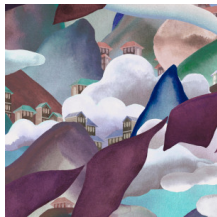

Couleurs (2)

11550