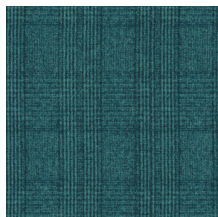

Couleurs (3)

12010