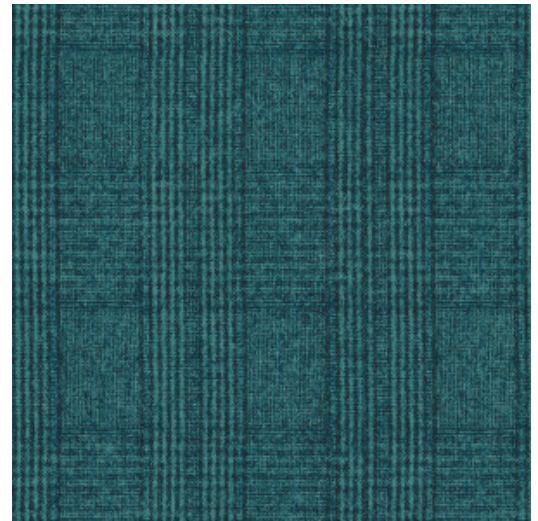

HÉRITAGE

Collection Flamant Caractère

L'histoire de la collection

Une collection regorgeant de motifs classiques et raffinés. La texture lin sert également de base à chaque motif, dont le fond est une couleur de la collection Les Unis. Les imprimés représentent tous l'ambiance caractéristique de Flamant. Ils se combinent ainsi parfaitement avec d'autres motifs et unis de la marque.

Spécifications techniques

Référence	<u>12010</u> · Curaçao
Catégorie de produit	Refined
Composition	Revêtement mural sur intissé
Description	Papier peint riche de caractère sur un fond de lin élégant
Dimensions	Rouleaux de 8,50 m x 0,70 m = 6 m ²
Raccord	Raccord droit 32 cm
Adhésive	Arte Clearpro ou une colle à dispersion de bonne qualité
Comment encoller	Encoller les murs
Résistance à la lumière	Bonne solidité des coloris à la lumière
Comment enlever	Arrachable à sec
Résistance au feu EU	B-s1, d0
Résistance au feu US	Class A
Maintenance	Lavable