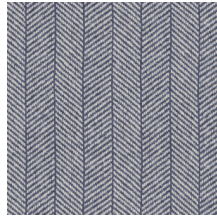

## Spécifications techniques

Référence	<u>12020</u> • Mistral
Catégorie de produit	Refined
Composition	Revêtement mural sur intissé
Description	Papier peint riche de caractère sur un fond de lin élégant
Dimensions	Rouleaux de 8,50 m x 0,70 m = 6 m <sup>2</sup>
Raccord	Raccord libre 0 cm
Adhésive	Arte Clearpro ou une colle à dispersion de bonne qualité
Comment encoller	Encoller les murs
Résistance à la lumière	Bonne solidité des coloris à la lumière
Comment enlever	Arrachable à sec
Résistance au feu EU	B-s1, d0
Résistance au feu US	Class A
Maintenance	Lavable
IMO Certified	 0493/22

## Couleurs (4)

12020

12021

12022

12023