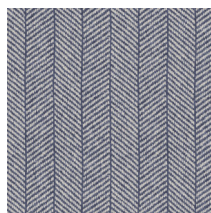

Spécifications techniques

Référence	12023 • Bain de Boue
Catégorie de produit	Refined
Composition	Revêtement mural sur intissé
Description	Papier peint riche de caractère sur un fond de lin élégant
Dimensions	Rouleaux de 8,50 m x 0,70 m = 6 m ²
Raccord	Raccord libre 0 cm
Adhésive	Colle pour revêtement mural sur intissé comme Arte Clearpro
Comment encoller	Encoller les murs
Résistance à la lumière	Bonne solidité des coloris à la lumière
Comment enlever	Arrachable à sec
Classement au feu EU	B-s1, d0
Classement au feu US	Class A
Maintenance	Lavable
IMO Certified	

Couleurs (4)

12020

12021

12022

12023

Impression

← 70 cm (27.56") →

Plus d'infos? [Cliquez ici](#)