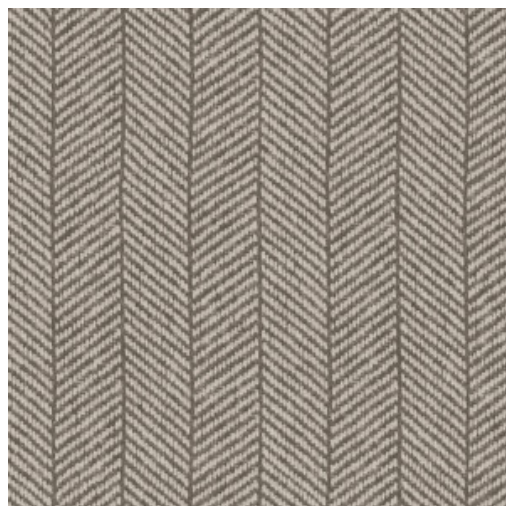

COSTUME

Collection Flamant Caractère

L'histoire de la collection

Une collection regorgeant de motifs classiques et raffinés. La texture lin sert également de base à chaque motif, dont le fond est une couleur de la collection Les Unis. Les imprimés représentent tous l'ambiance caractéristique de Flamant. Ils se combinent ainsi parfaitement avec d'autres motifs et unis de la marque.

Spécifications techniques

Référence	12023 • Bain de Boue
Catégorie de produit	Refined
Composition	Revêtement mural sur intissé
Description	Papier peint riche de caractère sur un fond de lin élégant
Dimensions	Rouleaux de 8,50 m x 0,70 m = 6 m ²
Raccord	Raccord libre 0 cm
Adhésive	Colle pour revêtement mural sur intissé comme Arte Clearpro
Comment encoller	Encoller les murs
Résistance à la lumière	Bonne solidité des coloris à la lumière
Comment enlever	Arrachable à sec
Classement au feu EU	B-s1, d0
Classement au feu US	Class A
Maintenance	Lavable
IMO Certified	

Couleurs (4)

12020

12021

12022

12023

Impression

← 70 cm (27.56") →

Plus d'infos? [Cliquez ici](#)