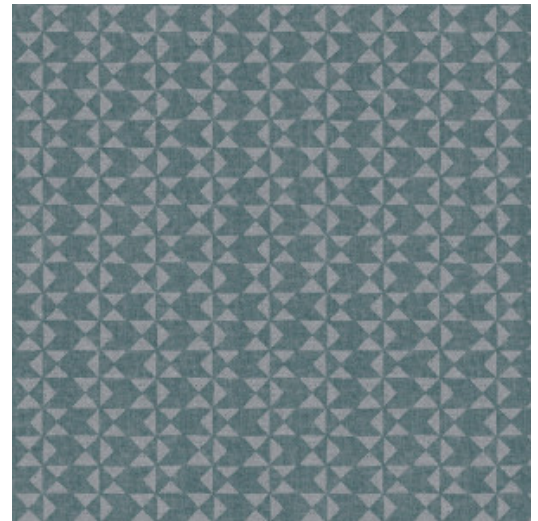

## L'histoire de la collection

Une collection regorgeant de motifs classiques et raffinés. La texture lin sert également de base à chaque motif, dont le fond est une couleur de la collection Les Unis. Les imprimés représentent tous l'ambiance caractéristique de Flamant. Ils se combinent ainsi parfaitement avec d'autres motifs et unis de la marque.

## Spécifications techniques

Référence	<u>12040</u> • Baleine
Catégorie de produit	Refined
Composition	Revêtement mural sur intissé
Description	Papier peint riche de caractère sur un fond de lin élégant
Dimensions	Rouleaux de 8,50 m x 0,70 m = 6 m <sup>2</sup>
Raccord	Raccord droit 7,2 cm
Adhésive	Arte Clearpro ou une colle à dispersion de bonne qualité
Comment encoller	Encoller les murs
Résistance à la lumière	Bonne solidité des coloris à la lumière
Comment enlever	Arrachable à sec
Résistance au feu EU	B-s1, d0
Résistance au feu US	Class A
Maintenance	Lavable
IMO Certified	 0493/22

## Couleurs (4)

12040

12041

12042

12043