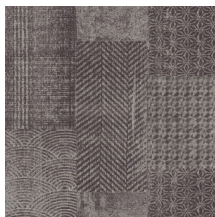

Couleurs (2)

12050

12051

Impression

Plus d'infos? [Cliquez ici](#)

Commandez des échantillons, calculez des quantités, consultez des vidéos d'instructions, téléchargez des informations techniques et plus: www.arte-international.com

ARTE®

wallcoverings for the ultimate in refinement