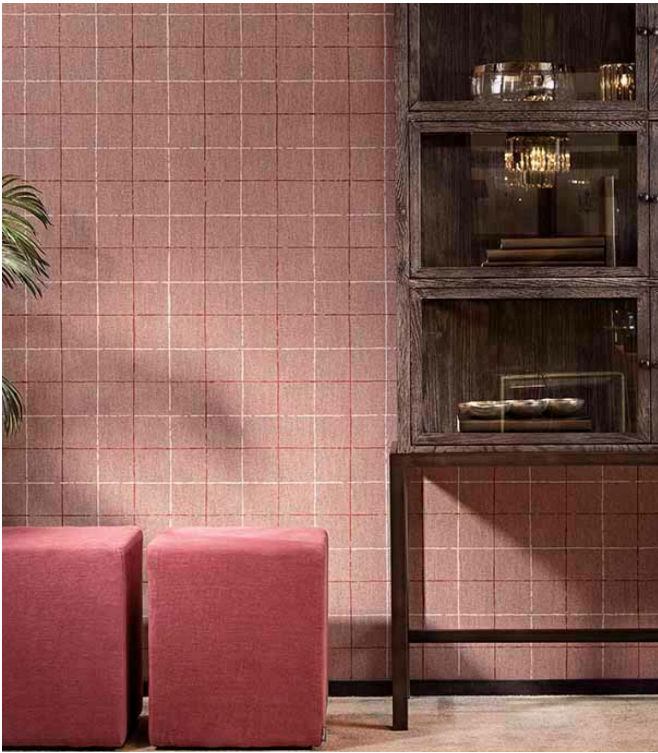

# CARREAUX

Collection Flamant Caractère

## L'histoire de la collection

Une collection regorgeant de motifs classiques et raffinés. La texture lin sert également de base à chaque motif, dont le fond est une couleur de la collection Les Unis. Les imprimés représentent tous l'ambiance caractéristique de Flamant. Ils se combinent ainsi parfaitement avec d'autres motifs et unis de la marque.

## Spécifications techniques

Référence	12070 • Moyen Age
Catégorie de produit	Refined
Composition	Revêtement mural sur intissé
Description	Papier peint riche de caractère sur un fond de lin élégant
Dimensions	Rouleaux de 8,50 m x 0,70 m = 6 m <sup>2</sup>
Raccord	Raccord droit 16 cm
Adhésive	Arte Clearpro ou une colle à dispersion de bonne qualité
Comment encoller	Encoller les murs
Résistance à la lumière	Bonne solidité des coloris à la lumière
Comment enlever	Arrachable à sec
Résistance au feu EU	B-s1, d0
Résistance au feu US	Class A
Maintenance	Lavable
IMO Certified	