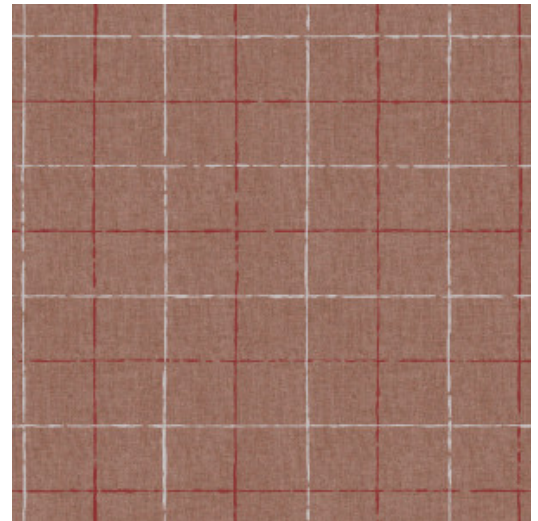

CARREAUX

Collection Flamant Caractère

L'histoire de la collection

Une collection regorgeant de motifs classiques et raffinés. La texture lin sert également de base à chaque motif, dont le fond est une couleur de la collection Les Unis. Les imprimés représentent tous l'ambiance caractéristique de Flamant. Ils se combinent ainsi parfaitement avec d'autres motifs et unis de la marque.

Spécifications techniques

Référence	12070 • Moyen Age
Catégorie de produit	Refined
Composition	Revêtement mural sur intissé
Description	Papier peint riche de caractère sur un fond de lin élégant
Dimensions	Rouleaux de 8,50 m x 0,70 m = 6 m²
Raccord	Raccord droit 16 cm
Adhésive	Arte Clearpro ou une colle à dispersion de bonne qualité
Comment encoller	Encoller les murs
Résistance à la lumière	Bonne solidité des coloris à la lumière
Comment enlever	Arrachable à sec
Résistance au feu EU	B-s1, d0
Résistance au feu US	Class A
Maintenance	Lavable
IMO Certified	

0493/22