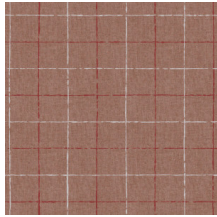

## Spécifications techniques

Référence	12070 • Moyen Age
Catégorie de produit	Refined
Composition	Revêtement mural sur intissé
Description	Papier peint riche de caractère sur un fond de lin élégant
Dimensions	Rouleaux de 8,50 m x 0,70 m = 6 m <sup>2</sup>
Raccord	Raccord droit 16 cm
Adhésive	Arte Clearpro ou une colle à dispersion de bonne qualité
Comment encoller	Encoller les murs
Résistance à la lumière	Bonne solidité des coloris à la lumière
Comment enlever	Arrachable à sec
Résistance au feu EU	B-s1, d0
Résistance au feu US	Class A
Maintenance	Lavable
IMO Certified	

## Couleurs (4)

12070

12071

12072

12073