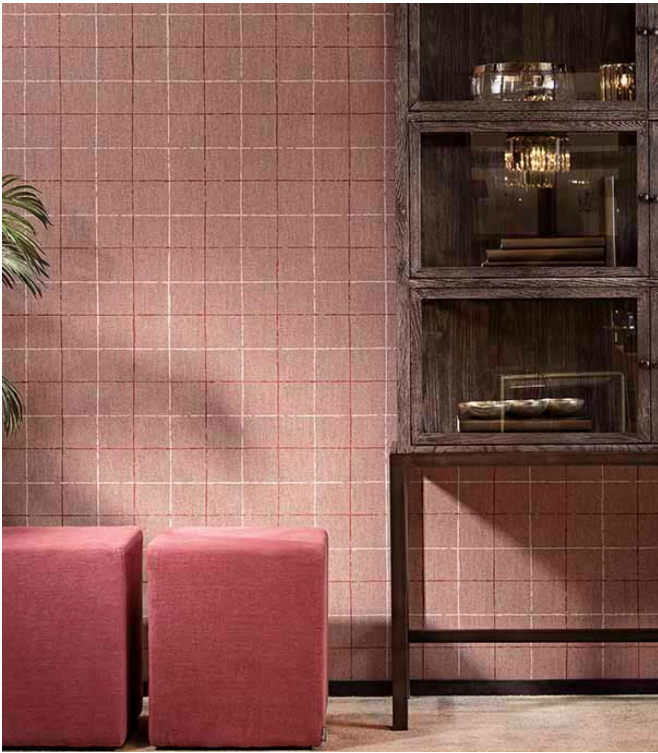

CARREAUX

Collection Flamant Caractère

L'histoire de la collection

Une collection regorgeant de motifs classiques et raffinés. La texture lin sert également de base à chaque motif, dont le fond est une couleur de la collection Les Unis. Les imprimés représentent tous l'ambiance caractéristique de Flamant. Ils se combinent ainsi parfaitement avec d'autres motifs et unis de la marque.

Spécifications techniques

Référence	12072 • Bristol
Catégorie de produit	Refined
Composition	Revêtement mural sur intissé
Description	Papier peint riche de caractère sur un fond de lin élégant
Dimensions	Rouleaux de 8,50 m x 0,70 m = 6 m ²
Raccord	Raccord droit 16 cm
Adhésive	Arte Clearpro ou une colle à dispersion de bonne qualité
Comment encoller	Encoller les murs
Résistance à la lumière	Bonne solidité des coloris à la lumière
Comment enlever	Arrachable à sec
Résistance au feu EU	B-s1, d0
Résistance au feu US	Class A
Maintenance	Lavable
IMO Certified	