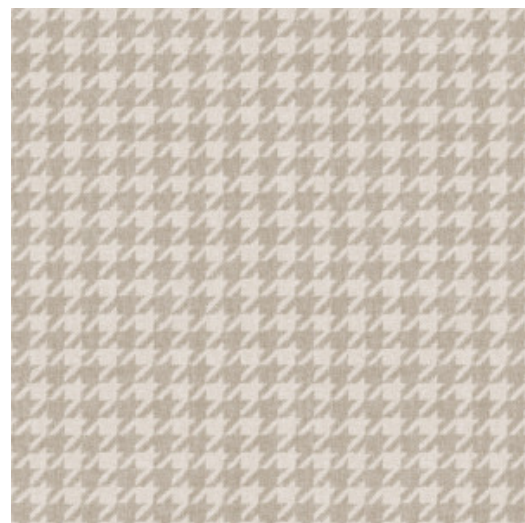

PIED-DE-POULE

Collection Flamant Caractère

L'histoire de la collection

Une collection regorgeant de motifs classiques et raffinés. La texture lin sert également de base à chaque motif, dont le fond est une couleur de la collection Les Unis. Les imprimés représentent tous l'ambiance caractéristique de Flamant. Ils se combinent ainsi parfaitement avec d'autres motifs et unis de la marque.

Spécifications techniques

Référence	<u>12080</u> • Fantôme
Catégorie de produit	Refined
Composition	Revêtement mural sur intissé
Description	Papier peint riche de caractère sur un fond de lin élégant
Dimensions	Rouleaux de 8,50 m x 0,70 m = 6 m²
Raccord	Raccord droit 4,26 cm
Adhésive	Arte Clearpro ou une colle à dispersion de bonne qualité
Comment encoller	Encoller les murs
Résistance à la lumière	Bonne solidité des coloris à la lumière
Comment enlever	Arrachable à sec
Résistance au feu EU	B-s1, d0
Résistance au feu US	Class A
Maintenance	Lavable
IMO Certified	

0493/22