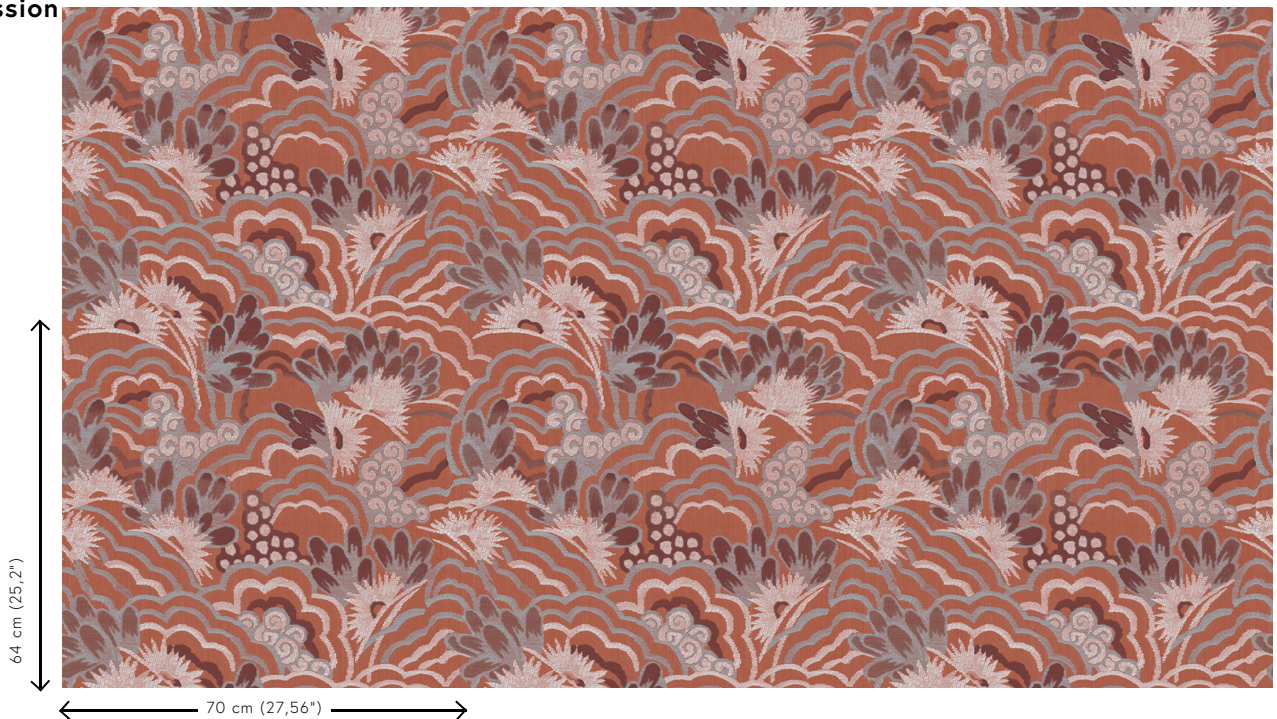

Spécifications techniques

Référence	<u>13542</u>
Catégorie de produit	Refined
Composition	Papier peint en vinyle sur intissé
Description	Imprimé fleuri avec un joli look vintage
Dimensions	Rouleaux de 10,05 m x 0,70 m = 7 m ²
Raccord	Raccord droit 64 cm
Remarque	Vous trouvez des unis assortis dans la collection Figura
Adhésive	Arte Clearpro ou une colle à dispersion de bonne qualité
Comment encoller	Encoller les murs
Résistance à la lumière	Bonne solidité des coloris à la lumière
Comment enlever	Arrachable à sec
Résistance au feu EU	B-s2, d0
Résistance au feu US	Class A
Maintenance	Lessivable

Couleurs (3)

13540

13541

13542

Impression

Plus d'infos? [Cliquez ici](#)

Commandez des échantillons, calculez des quantités, consultez des vidéos d'instructions, téléchargez des informations techniques et plus: www.arte-international.com