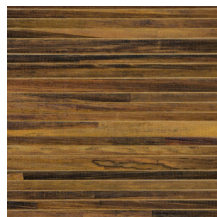

Le nom de cette collection exotique est emprunté à l'animal emblématique du pays : le carabao ou buffle d'eau asiatique.

Spécifications techniques

Référence	<u>14020</u> • Silver Pine
Catégorie de produit	Couture
Composition	Revêtement mural naturel sur intissé
Description	Revêtement mural composé d'écorces de bananier et fait à la main
Dimensions	Largeur 91 cm / livrable au mètre linéaire
Raccord	Raccord libre 0 cm
Remarque	Que les lés soient bien marqués est inhérent au produit et cet effet a l'intention d'accentuer le charme authentique de celui-ci
Adhésive	Arte Clearpro ou une colle à dispersion de bonne qualité
Comment encoller	Humidifier le produit, encoller le mur
Résistance à la lumière	Solidité modérée des coloris à la lumière
Comment enlever	Arrachable à sec
Résistance au feu EU	B-s1, d0
Résistance au feu US	Class A
Maintenance	Lavable

Couleurs (12)

14020

14021

14022

14023

14024

14025

14026