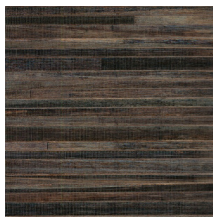

Le nom de cette collection exotique est emprunté à l'animal emblématique du pays : le carabao ou buffle d'eau asiatique.

Spécifications techniques

Référence	<u>14020</u> • Silver Pine
Catégorie de produit	Couture
Composition	Revêtement mural naturel sur intissé
Description	Revêtement mural composé d'écorces de bananier et fait à la main
Dimensions	Largeur 91 cm / livrable au mètre linéaire
Raccord	Raccord libre 0 cm
Remarque	Que les lés soient bien marqués est inhérent au produit et cet effet a l'intention d'accentuer le charme authentique de celui-ci
Adhésive	Arte Clearpro ou une colle à dispersion de bonne qualité
Comment encoller	Humidifier le produit, encoller le mur
Résistance à la lumière	Solidité modérée des coloris à la lumière
Comment enlever	Arrachable à sec
Résistance au feu EU	B-s1, d0
Résistance au feu US	Class A
Maintenance	Lavable

Couleurs (12)

14020

14021

14022

14023

14024

14025

14026