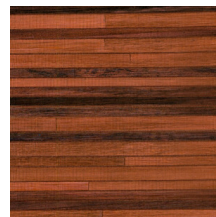

Le nom de cette collection exotique est emprunté à l'animal emblématique du pays : le carabao ou buffle d'eau asiatique.

Spécifications techniques

Référence	<u>14020</u> • Silver Pine
Catégorie de produit	Couture
Composition	Revêtement mural naturel sur intissé
Description	Revêtement mural composé d'écorces de bananier et fait à la main
Dimensions	Largeur 91 cm / livrable au mètre linéaire
Raccord	Raccord libre 0 cm
Remarque	Que les lés soient bien marqués est inhérent au produit et cet effet a l'intention d'accentuer le charme authentique de celui-ci
Adhésive	Arte Clearpro ou une colle à dispersion de bonne qualité
Comment encoller	Humidifier le produit, encoller le mur
Résistance à la lumière	Solidité modérée des coloris à la lumière
Comment enlever	Arrachable à sec
Résistance au feu EU	B-s1, d0
Résistance au feu US	Class A
Maintenance	Lavable

Couleurs (12)

14020

14021

14022

14023

14024

14025

14026