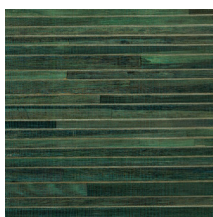

Couleurs (12)

14020

14021

14022

14023

14024

14025

14026

14027

14028

14029

14030

14031

Plus d'infos? [Cliquez ici](#)

Commandez des échantillons, calculez des quantités, consultez des vidéos d'instructions, téléchargez des informations techniques et plus: www.arte-international.com

ARTE®

wallcoverings for the ultimate in refinement