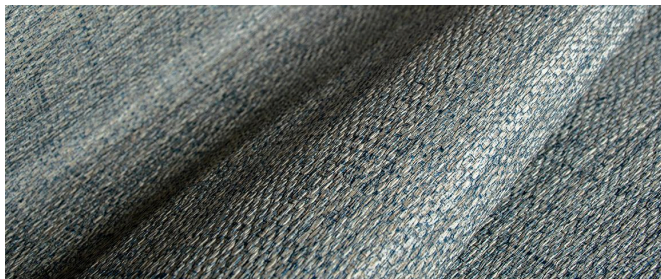

Straw

Collection Culture Club

Spécifications techniques

Référence	<u>14619</u>
Composition	Papier peint sur intissé
Dimensions	Rouleaux de 10,05 m x 1 m
Raccord	Raccord libre 0 cm
Adhésive	Arte Clearpro ou une colle à dispersion de bonne qualité
Comment encoller	Encoller les murs
Résistance à la lumière	Bonne solidité des coloris à la lumière
Comment enlever	Arrachable à sec
Maintenance	Lessivable

Couleurs (11)

14619

14620

14621

14622

14623

14624

14625