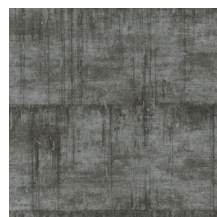

Spécifications techniques

Référence	<u>15112</u>
Dimensions	Rouleaux de 10,05 m x 0,70 m
Raccord	Raccord sauté 64/32 cm
Adhésive	Arte Clearpro ou une colle à dispersion de bonne qualité
Comment encoller	Encoller les murs
Résistance à la lumière	Bonne solidité des coloris à la lumière
Comment enlever	Arrachable à sec
Maintenance	Lavable

Couleurs (7)

15112

15113

15114

15115

15116

15117

15118