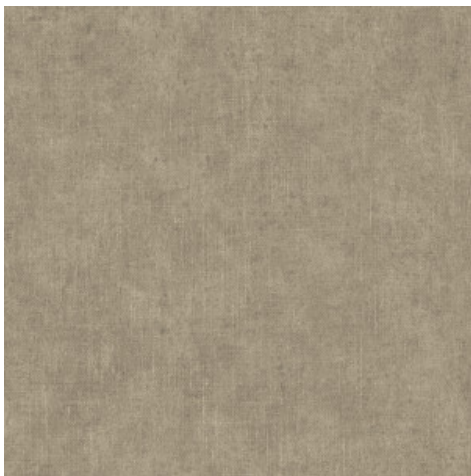

Couleurs (4)

15306

Plus d'infos? [Cliquez ici](#)

Commandez des échantillons, calculez des quantités, consultez des vidéos d'instructions, téléchargez des informations techniques et plus: www.arte-international.com