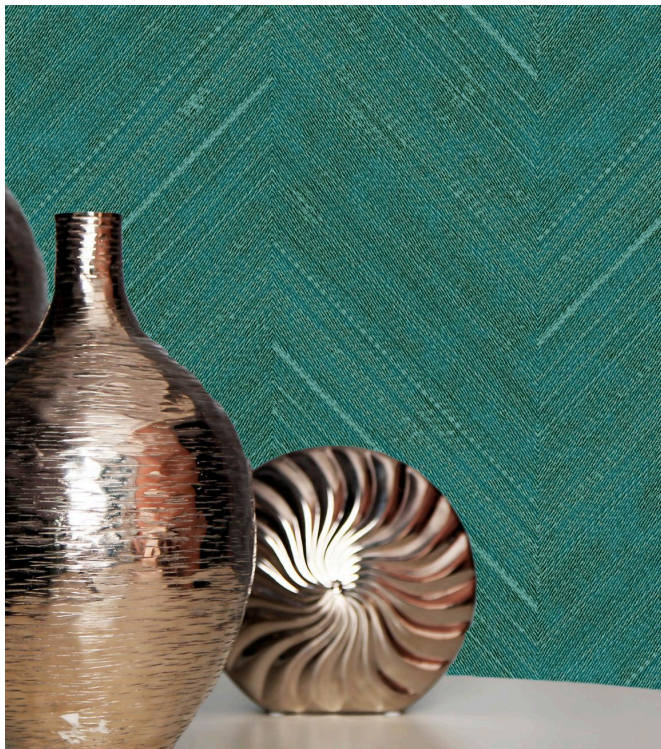

Harringtone

Collection Leopard Walk

L'histoire de la collection

Dans cette collection, vous trouverez un mélange exubérant d'imprimés animaliers et de motifs botaniques, tous plus exotiques les uns que les autres. Des fleurs luxuriantes aux somptueuses plumes de paon en passant par les élégants léopards, avec Leopard Walk, chaque mur devient une véritable œuvre d'art.

Spécifications techniques

Référence	<u>15316</u>
Composition	Papier peint en vinyle sur intissé
Dimensions	Rouleaux de 10,05 m x 0,53 m
Raccord	Raccord droit 53 cm
Adhésive	Arte Clearpro ou une colle à dispersion de bonne qualité
Comment encoller	Encoller les murs
Résistance à la lumière	Bonne solidité des coloris à la lumière
Comment enlever	Arrachable à sec
Maintenance	Lessivable