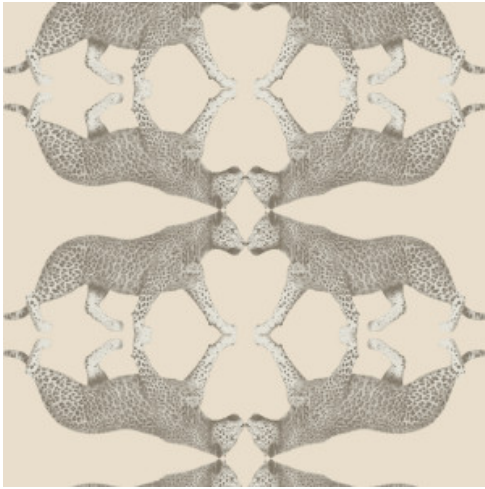

Couleurs (3)

15329