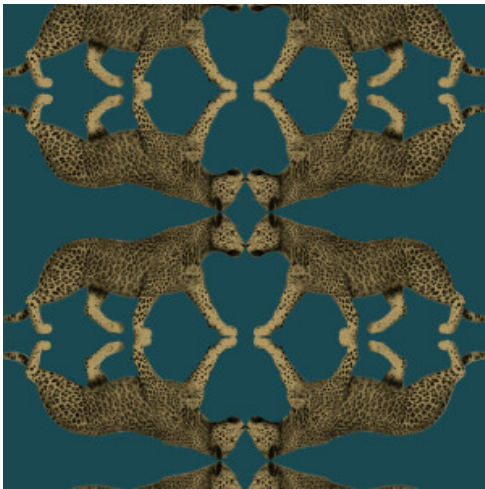

15331

Plus d'infos? [Cliquez ici](#)

Commandez des échantillons, calculez des quantités, consultez des vidéos d'instructions, téléchargez des informations techniques et plus: www.arte-international.com