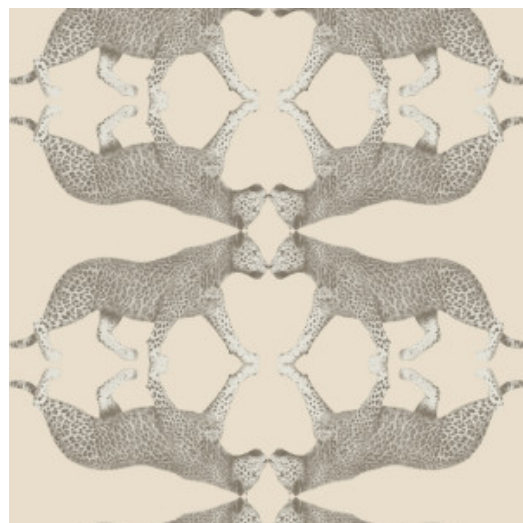

Sabor

Collection Leopard Walk

L'histoire de la collection

Dans cette collection, vous trouverez un mélange exubérant d'imprimés animaliers et de motifs botaniques, tous plus exotiques les uns que les autres. Des fleurs luxuriantes aux somptueuses plumes de paon en passant par les élégants léopards, avec Leopard Walk, chaque mur devient une véritable œuvre d'art.

Spécifications techniques

Référence	<u>15329</u>
Composition	Papier peint en vinyle sur intissé
Dimensions	Rouleaux de 10,05 m x 0,53 m
Raccord	Raccord droit 26,5 cm
Adhésive	Arte Clearpro ou une colle à dispersion de bonne qualité
Comment encoller	Encoller les murs
Résistance à la lumière	Bonne solidité des coloris à la lumière
Comment enlever	Arrachable à sec
Maintenance	Lavable