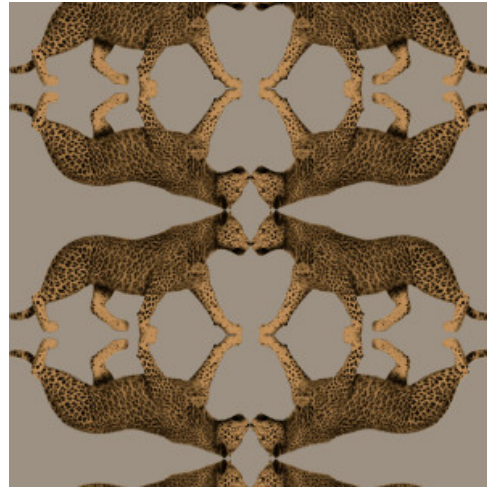

Couleurs (3)

15329

15330

15331

Plus d'infos? [Cliquez ici](#)

Commandez des échantillons, calculez des quantités, consultez des vidéos d'instructions, téléchargez des informations techniques et plus: www.arte-international.com