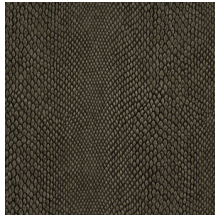

## L'histoire de la collection

Dans cette collection, vous trouverez un mélange exubérant d'imprimés animaliers et de motifs botaniques, tous plus exotiques les uns que les autres. Des fleurs luxuriantes aux somptueuses plumes de paon en passant par les élégants léopards, avec Leopard Walk, chaque mur devient une véritable œuvre d'art.

## Spécifications techniques

Référence	<u>15332</u>
Composition	Papier peint en vinyle sur intissé
Dimensions	Rouleaux de 10,05 m x 0,53 m
Raccord	Raccord sauté 53/26,5 cm
Adhésive	Arte Clearpro ou une colle à dispersion de bonne qualité
Comment encoller	Encoller les murs
Résistance à la lumière	Bonne solidité des coloris à la lumière
Comment enlever	Arrachable à sec
Maintenance	Lavable

## Couleurs (5)

15332

15333

15334

15335

15336

Plus d'infos? [Cliquez ici](#)

Commandez des échantillons, calculez des quantités, consultez des vidéos d'instructions, téléchargez des informations techniques et plus: [www.arte-international.com](http://www.arte-international.com)