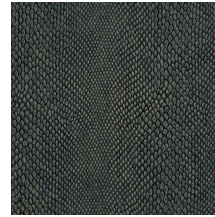

## L'histoire de la collection

Dans cette collection, vous trouverez un mélange exubérant d'imprimés animaliers et de motifs botaniques, tous plus exotiques les uns que les autres. Des fleurs luxuriantes aux somptueuses plumes de paon en passant par les élégants léopards, avec Leopard Walk, chaque mur devient une véritable œuvre d'art.

## Spécifications techniques

Référence	<u>15332</u>
Composition	Papier peint en vinyle sur intissé
Dimensions	Rouleaux de 10,05 m x 0,53 m
Raccord	Raccord sauté 53/26,5 cm
Adhésive	Arte Clearpro ou une colle à dispersion de bonne qualité
Comment encoller	Encoller les murs
Résistance à la lumière	Bonne solidité des coloris à la lumière
Comment enlever	Arrachable à sec
Maintenance	Lavable

## Couleurs (5)

15332

15333

15334

15335

15336

Plus d'infos? [Cliquez ici](#)

Commandez des échantillons, calculez des quantités, consultez des vidéos d'instructions, téléchargez des informations techniques et plus: [www.arte-international.com](http://www.arte-international.com)