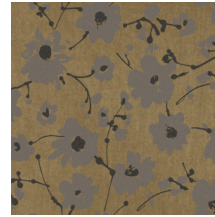

METAL VELVET FLOWER AND LIN

Collection Flamant Suite III - Velvet

L'histoire de la collection

Une collection qui s'inspire de l'aspect intemporel du lin, un matériau qui rehausse nos intérieurs depuis des décennies. Chaleureux, voire caressant comme le lin, ce papier peint exprime la même personnalité naturelle. Et à l'instar du lin, il est durable et perméable à l'air de sorte que le mur puisse continuer de respirer.

Spécifications techniques

Référence	<u>18000</u> • Fin de Siècle
Catégorie de produit	Refined
Composition	Papier peint sur intissé
Description	Papier peint intissé avec une structure raffinée de lin et velours
Dimensions	Rouleaux de 8,50 m x 0,70 m = 6 m ²
Raccord	Raccord sauté 64/32 cm
Adhésive	Arte Clearpro ou une colle à dispersion de bonne qualité
Comment encoller	Encoller les murs
Résistance à la lumière	Bonne solidité des coloris à la lumière
Comment enlever	Arrachable à sec
Résistance au feu EU	B-s1, d0
Résistance au feu US	Class A
Maintenance	Epongeable au moment de la pose (tamponner la colle humide)

IMO Certified

0493/22

Couleurs (12)

18000

18001

18002

18003

18004

18005

18006

18007

18008

18009

18010

18011

Impression