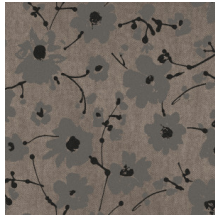

METAL VELVET FLOWER AND LIN

Collection Flamant Suite III - Velvet

L'histoire de la collection

Une collection qui s'inspire de l'aspect intemporel du lin, un matériau qui rehausse nos intérieurs depuis des décennies. Chaleureux, voire caressant comme le lin, ce papier peint exprime la même personnalité naturelle. Et à l'instar du lin, il est durable et perméable à l'air de sorte que le mur puisse continuer de respirer.

Spécifications techniques

Référence	<u>18000</u> • Fin de Siècle
Catégorie de produit	Refined
Composition	Papier peint sur intissé
Description	Papier peint intissé avec une structure raffinée de lin et velours
Dimensions	Rouleaux de 8,50 m x 0,70 m = 6 m ²
Raccord	Raccord sauté 64/32 cm
Adhésive	Arte Clearpro ou une colle à dispersion de bonne qualité
Comment encoller	Encoller les murs
Résistance à la lumière	Bonne solidité des coloris à la lumière
Comment enlever	Arrachable à sec
Résistance au feu EU	B-s1, d0
Résistance au feu US	Class A
Maintenance	Epongeable au moment de la pose (tamponner la colle humide)

IMO Certified

0493/22

Couleurs (12)

18000

18001

18002

18003

18004

18005

18006

18007

18008

18009

18010

18011

Impression