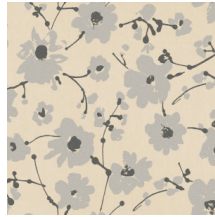

METAL VELVET FLOWER AND LIN

Collection Flamant Suite III - Velvet

L'histoire de la collection

Une collection qui s'inspire de l'aspect intemporel du lin, un matériau qui rehausse nos intérieurs depuis des décennies. Chaleureux, voire caressant comme le lin, ce papier peint exprime la même personnalité naturelle. Et à l'instar du lin, il est durable et perméable à l'air de sorte que le mur puisse continuer de respirer.

Spécifications techniques

Référence	<u>18000</u> • Fin de Siècle
Catégorie de produit	Refined
Composition	Papier peint sur intissé
Description	Papier peint intissé avec une structure raffinée de lin et velours
Dimensions	Rouleaux de 8,50 m x 0,70 m = 6 m ²
Raccord	Raccord sauté 64/32 cm
Adhésive	Arte Clearpro ou une colle à dispersion de bonne qualité
Comment encoller	Encoller les murs
Résistance à la lumière	Bonne solidité des coloris à la lumière
Comment enlever	Arrachable à sec
Résistance au feu EU	B-s1, d0
Résistance au feu US	Class A
Maintenance	Epongeable au moment de la pose (tamponner la colle humide)

IMO Certified

0493/22

Couleurs (12)

18000

18001

18002

18003

18004

18005

18006

18007

18008

18009

18010

18011

Impression