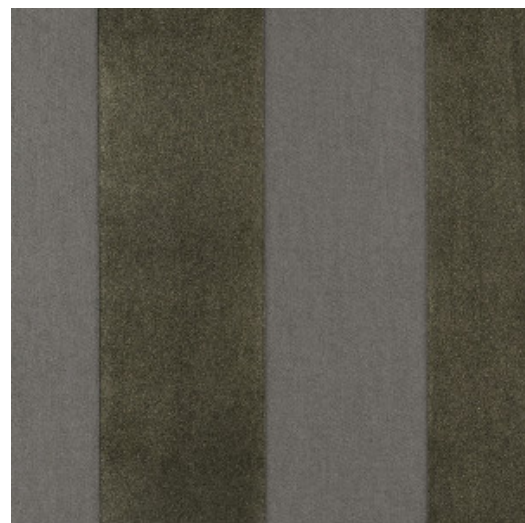

STRIPE VELVET AND LIN

Collection Flamant Suite III - Velvet

L'histoire de la collection

Une collection qui s'inspire de l'aspect intemporel du lin, un matériau qui rehausse nos intérieurs depuis des décennies. Chaleureux, voire caressant comme le lin, ce papier peint exprime la même personnalité naturelle. Et à l'instar du lin, il est durable et perméable à l'air de sorte que le mur puisse continuer de respirer.

Spécifications techniques

Référence	<u>18100</u> • Fin de Siècle
Catégorie de produit	Refined
Composition	Papier peint sur intissé
Description	Papier peint intissé avec une structure raffinée de lin et velours
Dimensions	Rouleaux de 8,50 m x 0,70 m = 6 m²
Raccord	Raccord libre 0 cm
Adhésive	Arte Clearpro ou une colle à dispersion de bonne qualité
Comment encoller	Encoller les murs
Résistance à la lumière	Bonne solidité des coloris à la lumière
Comment enlever	Arrachable à sec
Résistance au feu EU	B-s1, d0
Résistance au feu US	Class A
Maintenance	Epongeable au moment de la pose (tamponner la colle humide)

IMO Certified

0493/22