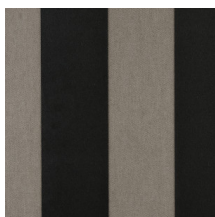

STRIPE VELVET AND LIN

Collection Flamant Suite III - Velvet

L'histoire de la collection

Une collection qui s'inspire de l'aspect intemporel du lin, un matériau qui rehausse nos intérieurs depuis des décennies. Chaleureux, voire caressant comme le lin, ce papier peint exprime la même personnalité naturelle. Et à l'instar du lin, il est durable et perméable à l'air de sorte que le mur puisse continuer de respirer.

Spécifications techniques

Référence	<u>18100</u> • Fin de Siècle
Catégorie de produit	Refined
Composition	Papier peint sur intissé
Description	Papier peint intissé avec une structure raffinée de lin et velours
Dimensions	Rouleaux de 8,50 m x 0,70 m = 6 m ²
Raccord	Raccord libre 0 cm
Adhésive	Arte Clearpro ou une colle à dispersion de bonne qualité
Comment encoller	Encoller les murs
Résistance à la lumière	Bonne solidité des coloris à la lumière
Comment enlever	Arrachable à sec
Résistance au feu EU	B-s1, d0
Résistance au feu US	Class A
Maintenance	Epongeable au moment de la pose (tamponner la colle humide)

IMO Certified

0493/22

Couleurs (12)

18100

18101

18102

18103

18104