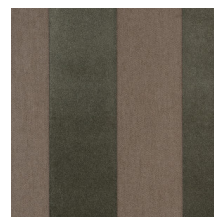

Couleurs (12)

18100

18101

18102

18103

18104

18105

18106

18107

18108

18109

18110

18111

Plus d'infos? [Cliquez ici](#)

Commandez des échantillons, calculez des quantités, consultez des vidéos d'instructions, téléchargez des informations techniques et plus: www.arte-international.com

ARTE®

wallcoverings for the ultimate in refinement