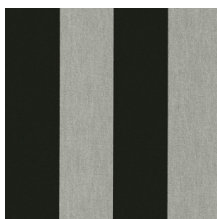

STRIPE VELVET AND LIN

Collection Flamant Suite III - Velvet

L'histoire de la collection

Une collection qui s'inspire de l'aspect intemporel du lin, un matériau qui rehausse nos intérieurs depuis des décennies. Chaleureux, voire caressant comme le lin, ce papier peint exprime la même personnalité naturelle. Et à l'instar du lin, il est durable et perméable à l'air de sorte que le mur puisse continuer de respirer.

IMO Certified

0493/22

Couleurs (12)

18100

18101

18102

18103

18104