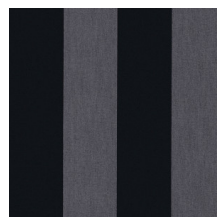

Spécifications techniques

Référence	<u>18102</u> • Noir de Lune
Catégorie de produit	Refined
Composition	Papier peint sur intissé
Description	Papier peint intissé avec une structure raffinée de lin et velours
Dimensions	Rouleaux de 8,50 m x 0,70 m = 6 m ²
Raccord	Raccord libre 0 cm
Adhésive	Arte Clearpro ou une colle à dispersion de bonne qualité
Comment encoller	Encoller les murs
Résistance à la lumière	Bonne solidité des coloris à la lumière
Comment enlever	Arrachable à sec
Résistance au feu EU	B-s1, d0
Résistance au feu US	Class A
Maintenance	Epongeable au moment de la pose (tamponner la colle humide)

IMO Certified

0493/22

Couleurs (12)

18100

18101

18102

18103

18104