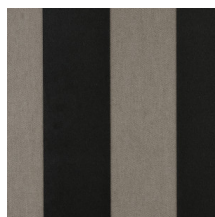

STRIPE VELVET AND LIN

Collection Flamant Suite III - Velvet

L'histoire de la collection

Une collection qui s'inspire de l'aspect intemporel du lin, un matériau qui rehausse nos intérieurs depuis des décennies. Chaleureux, voire caressant comme le lin, ce papier peint exprime la même personnalité naturelle. Et à l'instar du lin, il est durable et perméable à l'air de sorte que le mur puisse continuer de respirer.

Spécifications techniques

Référence	<u>18102</u> • Noir de Lune
Catégorie de produit	Refined
Composition	Papier peint sur intissé
Description	Papier peint intissé avec une structure raffinée de lin et velours
Dimensions	Rouleaux de 8,50 m x 0,70 m = 6 m ²
Raccord	Raccord libre 0 cm
Adhésive	Arte Clearpro ou une colle à dispersion de bonne qualité
Comment encoller	Encoller les murs
Résistance à la lumière	Bonne solidité des coloris à la lumière
Comment enlever	Arrachable à sec
Résistance au feu EU	B-s1, d0
Résistance au feu US	Class A
Maintenance	Epongeable au moment de la pose (tamponner la colle humide)

IMO Certified

0493/22

Couleurs (12)

18100

18101

18102

18103

18104