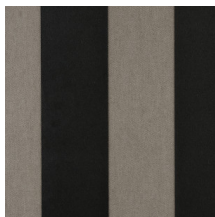

STRIPE VELVET AND LIN

Collection Flamant Suite III - Velvet

L'histoire de la collection

Une collection qui s'inspire de l'aspect intemporel du lin, un matériau qui rehausse nos intérieurs depuis des décennies. Chaleureux, voire caressant comme le lin, ce papier peint exprime la même personnalité naturelle. Et à l'instar du lin, il est durable et perméable à l'air de sorte que le mur puisse continuer de respirer.

Spécifications techniques

Référence	<u>18102</u>
Catégorie de produit	Refined
Composition	Papier peint sur intissé
Description	Papier peint intissé avec une structure raffinée de lin et velours
Dimensions	Rouleaux de 8,50 m x 0,70 m = 6 m ²
Raccord	Raccord libre 0 cm
Adhésive	Arte Clearpro ou une colle à dispersion de bonne qualité
Comment encoller	Encoller les murs
Résistance à la lumière	Bonne solidité des coloris à la lumière
Comment enlever	Arrachable à sec
Résistance au feu EU	B-s1, d0
Résistance au feu US	Class A
Maintenance	Epongeable au moment de la pose (tamponner la colle humide)

IMO Certified

0493/22

Couleurs (12)

18100

18101

18102

18103

18104