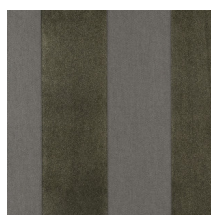

Couleurs (12)

18 100