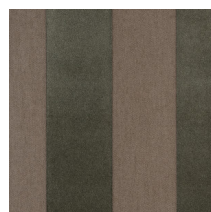

Couleurs (12)

18 100

18 101

18 102

18 103

18 104

18 105

18 106

18 107

18 108

18 109

18 110

18 111

Plus d'infos? [Cliquez ici](#)

Commandez des échantillons, calculez des quantités, consultez des vidéos d'instructions, téléchargez des informations techniques et plus: www.arte-international.com

ARTE®

wallcoverings for the ultimate in refinement