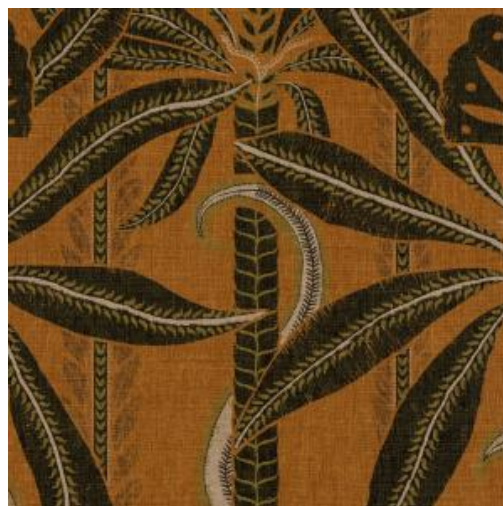

KERALA

Collection Indienne

L'histoire de la collection

En Inde, l'été n'arrive pas sur la pointe des pieds. Il explose avec vigueur. On s'enivre de teintes chaudes, on hume des parfums de fruits mûrs mêlés à des odeurs de terre chaude, et l'air ambiant vibre sous la chaleur. Le confort devient prouesse et le choix des tissus adéquats, une absolue nécessité. A l'image de notre allié fidèle : le lin. Filé à partir de la plante robuste du même nom, il est une matière qui respire, rafraîchit et reste agréable à porter, même lorsque l'air semble figé.

Spécifications techniques

Référence	18322 • Tangerine
Catégorie de produit	Refined
Composition	Papier peint en vinyle sur papier
Description	Un panoramique sur une texture qui évoque un lin au tissage relâché
Dimensions	Panoramique de 100 cm x 330 cm = 3,30 m ²
Raccord	Raccord droit 330 cm
Remarque	Le dessin de ce panoramique se raccorde parfaitement, de sorte que plusieurs exemplaires peuvent être posés côte à côte.
Adhésive	Arte Clearpro ou une colle à dispersion de bonne qualité
Comment encoller	Méthode 1 : encoller le mur et humidifier les lés. Méthode 2 : encoller les lés.
Résistance à la lumière	Bonne solidité des coloris à la lumière
Comment enlever	Pelable
Classement au feu EU	B-s2, d0
Classement au feu US	Class A
Maintenance	Lessivable