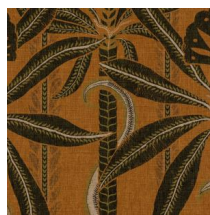

Spécifications techniques

Référence	18322 • Tangerine
Catégorie de produit	Refined
Composition	Papier peint en vinyle sur papier
Description	Un panoramique sur une texture qui évoque un lin au tissage relâché
Dimensions	Panoramique de 100 cm x 330 cm = 3,30 m ²
Raccord	Raccord droit 330 cm
Remarque	Le dessin de ce panoramique se raccorde parfaitement, de sorte que plusieurs exemplaires peuvent être posés côte à côte.
Adhésive	Arte Clearpro ou une colle à dispersion de bonne qualité
Comment encoller	Méthode 1 : encoller le mur et humidifier les lés. Méthode 2 : encoller les lés.
Résistance à la lumière	Bonne solidité des coloris à la lumière
Comment enlever	Pelable
Classement au feu EU	B-s2, d0
Classement au feu US	Class A
Maintenance	Lessivable

Couleurs (3)

18320

18321

18322

Impression

Plus d'infos? [Cliquez ici](#)

Commandez des échantillons, calculez des quantités, consultez des vidéos d'instructions, téléchargez des informations techniques et plus: www.arte-international.com