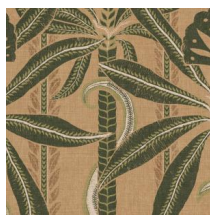

Couleurs (3)

18320