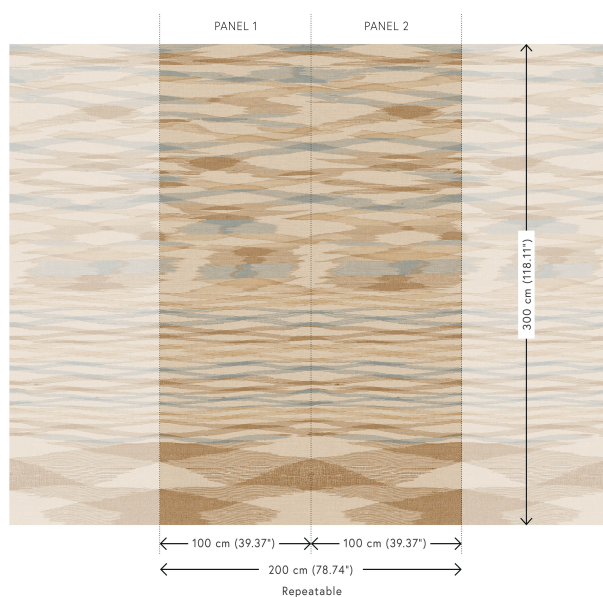

Couleurs (4)

18330

18331

18332

18333

Impression

Plus d'infos? [Cliquez ici](#)

Commandez des échantillons, calculez des quantités, consultez des vidéos d'instructions, téléchargez des informations techniques et plus: www.arte-international.com

ARTE®

wallcoverings for the ultimate in refinement