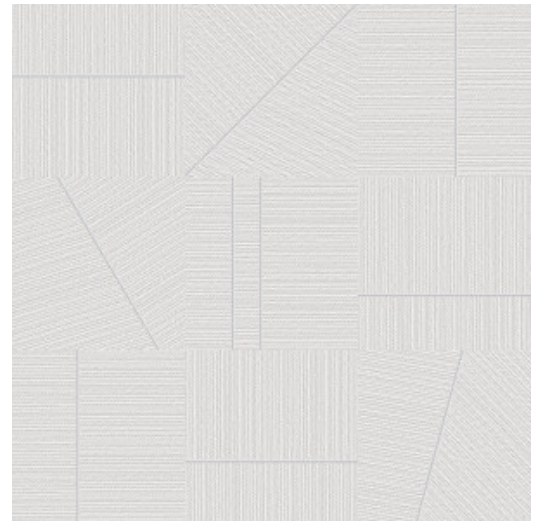

Penelope

Collection Tropical Weave

L'histoire de la collection

Un voyage sous les tropiques n'est peut-être pas bientôt dans les cartes , mais pourquoi ne pas les faire venir à vous ? Cette collection propose pas moins de trois motifs avec un feuillage luxuriant et ondoyant. Ils contrastent magnifiquement avec les imprimés graphiques et le motif de rayures épurées.

Spécifications techniques

Référence	<u>18842</u>
Composition	Papier peint sur intissé
Dimensions	Rouleaux de 10,05 m x 0,53 m
Raccord	Raccord droit 53 cm
Adhésive	Arte Clearpro ou une colle à dispersion de bonne qualité
Comment encoller	Encoller les murs
Résistance à la lumière	Bonne solidité des coloris à la lumière
Comment enlever	Arrachable à sec
Maintenance	Lessivable

Couleurs (5)

18842

18843

18844

18845

18846

Impression

Plus d'infos? [Cliquez ici](#)