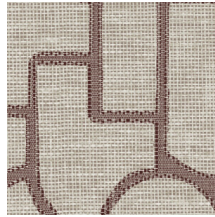

ESPARTO IBÉRICO

Collection Essentials Totem

L'histoire de la collection

Prendre de la hauteur, s'élever toujours plus. C'est l'essence même de la collection Totem. Des formes géométriques qui semblent amoncelées au hasard, toujours plus haut, et dont émergent peu à peu des motifs qui hypnotisent. Finalement, se profilent des sculptures modernes et abstraites ainsi que des créations artisanales ethniques venues du monde entier. Associées au rendu naturel apporté par le tissu du revêtement mural, herbe tissée et raphia, elles insuffleront du charme et une harmonie à votre intérieur.

Spécifications techniques

Référence	<u>18910</u> · Ginger
Catégorie de produit	Refined
Composition	Papier peint sur intissé
Description	Découvrez notre revêtement mural inspiré de l'esparto, une herbe résistante à l'origine d'une fibre robuste, essentiellement présente en Espagne et au Portugal
Dimensions	Rouleaux de 8,50 m x 0,70 m = 6 m ²
Raccord	Raccord droit 64 cm
Adhésive	Arte Clearpro ou une colle à dispersion de bonne qualité
Comment encoller	Encoller les murs
Résistance à la lumière	Bonne solidité des coloris à la lumière
Comment enlever	Arrachable à sec
Résistance au feu EU	B-s1, d0
Résistance au feu US	Class A
Maintenance	Lavable
IMO Certified	

0493/22

Couleurs (8)

18910

18911

18912

18913

18914

18915