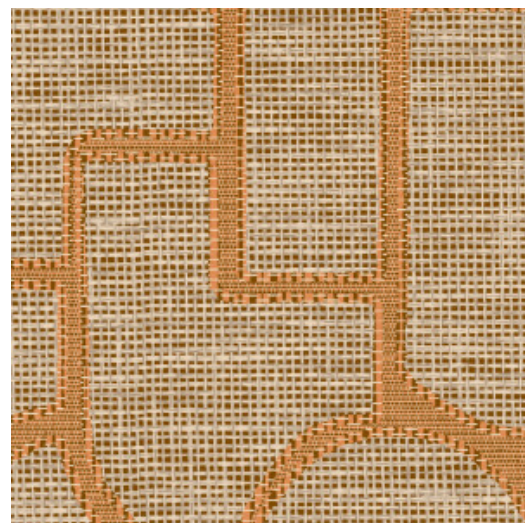

ESPARTO IBÉRICO

Collection Essentials Totem

L'histoire de la collection

Prendre de la hauteur, s'élever toujours plus. C'est l'essence même de la collection Totem. Des formes géométriques qui semblent amoncelées au hasard, toujours plus haut, et dont émergent peu à peu des motifs qui hypnotisent. Finalement, se profilent des sculptures modernes et abstraites ainsi que des créations artisanales ethniques venues du monde entier. Associées au rendu naturel apporté par le tissu du revêtement mural, herbe tissée et raphia, elles insuffleront du charme et une harmonie à votre intérieur.

Spécifications techniques

Référence	<u>18910</u> · Ginger
Catégorie de produit	Refined
Composition	Papier peint sur intissé
Description	Découvrez notre revêtement mural inspiré de l'esparto, une herbe résistante à l'origine d'une fibre robuste, essentiellement présente en Espagne et au Portugal
Dimensions	Rouleaux de 8,50 m x 0,70 m = 6 m ²
Raccord	Raccord droit 64 cm
Adhésive	Arte Clearpro ou une colle à dispersion de bonne qualité
Comment encoller	Encoller les murs
Résistance à la lumière	Bonne solidité des coloris à la lumière
Comment enlever	Arrachable à sec
Résistance au feu EU	B-s1, d0
Résistance au feu US	Class A
Maintenance	Lavable
IMO Certified	

0493/22

Couleurs (8)

18910

18911

18912

18913

18914

18915