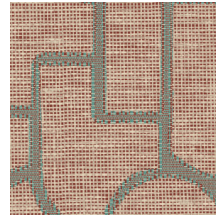

Spécifications techniques

Référence	<u>18910</u> · Ginger
Catégorie de produit	Refined
Composition	Papier peint sur intissé
Description	Découvrez notre revêtement mural inspiré de l'esparto, une herbe résistante à l'origine d'une fibre robuste, essentiellement présente en Espagne et au Portugal
Dimensions	Rouleaux de 8,50 m x 0,70 m = 6 m ²
Raccord	Raccord droit 64 cm
Adhésive	Arte Clearpro ou une colle à dispersion de bonne qualité
Comment encoller	Encoller les murs
Résistance à la lumière	Bonne solidité des coloris à la lumière
Comment enlever	Arrachable à sec
Résistance au feu EU	B-s1, d0
Résistance au feu US	Class A
Maintenance	Lavable
IMO Certified	

0493/22

Couleurs (8)

18910

18911

18912

18913

18914

18915