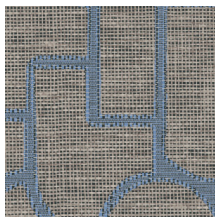

## Spécifications techniques

Référence	<u>18911</u> • Mink
Catégorie de produit	Refined
Composition	Papier peint sur intissé
Description	Découvrez notre revêtement mural inspiré de l'esparto, une herbe résistante à l'origine d'une fibre robuste, essentiellement présente en Espagne et au Portugal
Dimensions	Rouleaux de 8,50 m x 0,70 m = 6 m <sup>2</sup>
Raccord	Raccord droit 64 cm
Adhésive	Arte Clearpro ou une colle à dispersion de bonne qualité
Comment encoller	Encoller les murs
Résistance à la lumière	Bonne solidité des coloris à la lumière
Comment enlever	Arrachable à sec
Résistance au feu EU	B-s1, d0
Résistance au feu US	Class A
Maintenance	Lavable
IMO Certified	

## Couleurs (8)

18910

18911

18912

18913

18914

18915

18916