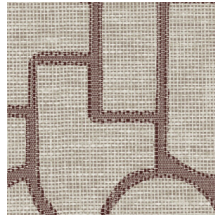

## Spécifications techniques

Référence	<u>18917</u> • Ecreu
Catégorie de produit	Refined
Composition	Papier peint sur intissé
Description	Découvrez notre revêtement mural inspiré de l'esparto, une herbe résistante à l'origine d'une fibre robuste, essentiellement présente en Espagne et au Portugal
Dimensions	Rouleaux de 8,50 m x 0,70 m = 6 m <sup>2</sup>
Raccord	Raccord droit 64 cm
Adhésive	Arte Clearpro ou une colle à dispersion de bonne qualité
Comment encoller	Encoller les murs
Résistance à la lumière	Bonne solidité des coloris à la lumière
Comment enlever	Arrachable à sec
Résistance au feu EU	B-s1, d0
Résistance au feu US	Class A
Maintenance	Lavable
IMO Certified	

## Couleurs (8)

18910

18911

18912

18913

18914

18915

18916