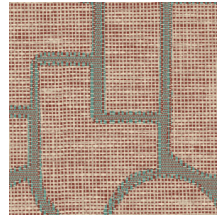

## Spécifications techniques

Référence	<u>18917</u> • Ecreu
Catégorie de produit	Refined
Composition	Papier peint sur intissé
Description	Découvrez notre revêtement mural inspiré de l'esparto, une herbe résistante à l'origine d'une fibre robuste, essentiellement présente en Espagne et au Portugal
Dimensions	Rouleaux de 8,50 m x 0,70 m = 6 m <sup>2</sup>
Raccord	Raccord droit 64 cm
Adhésive	Arte Clearpro ou une colle à dispersion de bonne qualité
Comment encoller	Encoller les murs
Résistance à la lumière	Bonne solidité des coloris à la lumière
Comment enlever	Arrachable à sec
Résistance au feu EU	B-s1, d0
Résistance au feu US	Class A
Maintenance	Lavable
IMO Certified	

## Couleurs (8)

18910

18911

18912

18913

18914

18915

18916