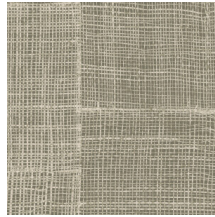

RABANE

Collection Essentials Totem

L'histoire de la collection

Prendre de la hauteur, s'élever toujours plus. C'est l'essence même de la collection Totem. Des formes géométriques qui semblent amoncelées au hasard, toujours plus haut, et dont émergent peu à peu des motifs qui hypnotisent. Finalement, se profilent des sculptures modernes et abstraites ainsi que des créations artisanales ethniques venues du monde entier. Associées au rendu naturel apporté par le tissu du revêtement mural, herbe tissée et raphia, elles insuffleront du charme et une harmonie à votre intérieur.

Spécifications techniques

Référence	<u>18920</u> • Malachite
Catégorie de produit	Refined
Composition	Papier peint sur intissé
Description	Découvrez Rabane, notre interprétation de morceaux de raphia grossièrement tissés pour donner vie à un rendu aérien et vaporeux
Dimensions	Rouleaux de 8,50 m x 0,70 m = 6 m ²
Raccord	Raccord libre 0 cm
Adhésive	Arte Clearpro ou une colle à dispersion de bonne qualité
Comment encoller	Encoller les murs
Résistance à la lumière	Bonne solidité des coloris à la lumière
Comment enlever	Arrachable à sec
Résistance au feu EU	B-s1, d0
Résistance au feu US	Class A
Maintenance	Lavable
IMO Certified	

0493/22

Couleurs (5)

18920

18921

18922

18923

18924

Impression