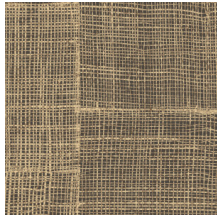

RABANE

Collection Essentials Totem

L'histoire de la collection

Prendre de la hauteur, s'élever toujours plus. C'est l'essence même de la collection Totem. Des formes géométriques qui semblent amoncelées au hasard, toujours plus haut, et dont émergent peu à peu des motifs qui hypnotisent. Finalement, se profilent des sculptures modernes et abstraites ainsi que des créations artisanales ethniques venues du monde entier. Associées au rendu naturel apporté par le tissu du revêtement mural, herbe tissée et raphia, elles insuffleront du charme et une harmonie à votre intérieur.

Spécifications techniques

Référence	<u>18920</u> • Malachite
Catégorie de produit	Refined
Composition	Papier peint sur intissé
Description	Découvrez Rabane, notre interprétation de morceaux de raphia grossièrement tissés pour donner vie à un rendu aérien et vaporeux
Dimensions	Rouleaux de 8,50 m x 0,70 m = 6 m ²
Raccord	Raccord libre 0 cm
Adhésive	Arte Clearpro ou une colle à dispersion de bonne qualité
Comment encoller	Encoller les murs
Résistance à la lumière	Bonne solidité des coloris à la lumière
Comment enlever	Arrachable à sec
Résistance au feu EU	B-s1, d0
Résistance au feu US	Class A
Maintenance	Lavable
IMO Certified	

0493/22

Couleurs (5)

18920

18921

18922

18923

18924

Impression