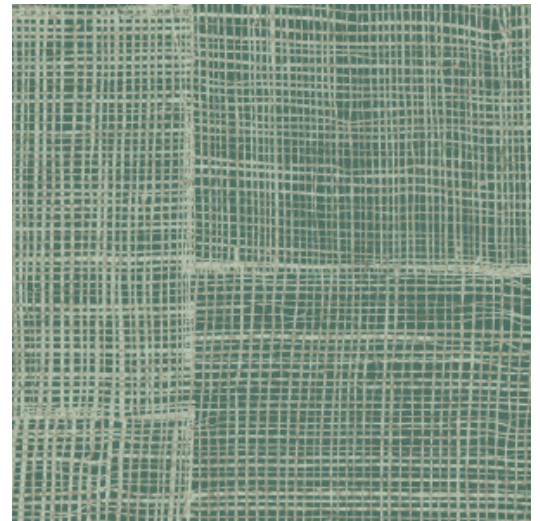

RABANE

Collection Essentials Totem

L'histoire de la collection

Prendre de la hauteur, s'élever toujours plus. C'est l'essence même de la collection Totem. Des formes géométriques qui semblent amoncelées au hasard, toujours plus haut, et dont émergent peu à peu des motifs qui hypnotisent. Finalement, se profilent des sculptures modernes et abstraites ainsi que des créations artisanales ethniques venues du monde entier. Associées au rendu naturel apporté par le tissu du revêtement mural, herbe tissée et raphia, elles insuffleront du charme et une harmonie à votre intérieur.

Spécifications techniques

Référence	<u>18920</u> • Malachite
Catégorie de produit	Refined
Composition	Papier peint sur intissé
Description	Découvrez Rabane, notre interprétation de morceaux de raphia grossièrement tissés pour donner vie à un rendu aérien et vaporeux
Dimensions	Rouleaux de 8,50 m x 0,70 m = 6 m ²
Raccord	Raccord libre 0 cm
Adhésive	Arte Clearpro ou une colle à dispersion de bonne qualité
Comment encoller	Encoller les murs
Résistance à la lumière	Bonne solidité des coloris à la lumière
Comment enlever	Arrachable à sec
Résistance au feu EU	B-s1, d0
Résistance au feu US	Class A
Maintenance	Lavable
IMO Certified	

0493/22

Couleurs (5)

18920

18921

18922

18923

18924

Impression