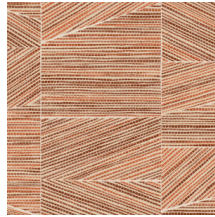

## Spécifications techniques

Référence	18930 • Ash Blue
Catégorie de produit	Refined
Composition	Papier peint sur intissé
Description	Des formes géométriques, soigneusement empilées, font apparaître un puzzle à la structure soulignée par l'herbe tissée grossièrement
Dimensions	Rouleaux de 8,50 m x 0,70 m = 6 m <sup>2</sup>
Raccord	Raccord libre 0 cm
Adhésive	Arte Clearpro ou une colle à dispersion de bonne qualité
Comment encoller	Encoller les murs
Résistance à la lumière	Bonne solidité des coloris à la lumière
Comment enlever	Arrachable à sec
Résistance au feu EU	B-s1, d0
Résistance au feu US	Class A
Maintenance	Lavable
IMO Certified	

## Couleurs (8)

18930

18931

18932

18933

18934

18935

18936