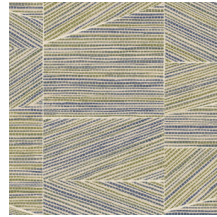

## Spécifications techniques

Référence	18930 • Ash Blue
Catégorie de produit	Refined
Composition	Papier peint sur intissé
Description	Des formes géométriques, soigneusement empilées, font apparaître un puzzle à la structure soulignée par l'herbe tissée grossièrement
Dimensions	Rouleaux de 8,50 m x 0,70 m = 6 m <sup>2</sup>
Raccord	Raccord libre 0 cm
Adhésive	Arte Clearpro ou une colle à dispersion de bonne qualité
Comment encoller	Encoller les murs
Résistance à la lumière	Bonne solidité des coloris à la lumière
Comment enlever	Arrachable à sec
Résistance au feu EU	B-s1, d0
Résistance au feu US	Class A
Maintenance	Lavable
IMO Certified	

## Couleurs (8)

18930

18931

18932

18933

18934

18935

18936