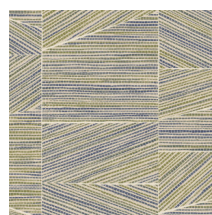

Spécifications techniques

Référence	18931 • Toffee
Catégorie de produit	Refined
Composition	Papier peint sur intissé
Description	Des formes géométriques, soigneusement empilées, font apparaître un puzzle à la structure soulignée par l'herbe tissée grossièrement
Dimensions	Rouleaux de 8,50 m x 0,70 m = 6 m ²
Raccord	Raccord libre 0 cm
Adhésive	Arte Clearpro ou une colle à dispersion de bonne qualité
Comment encoller	Encoller les murs
Résistance à la lumière	Bonne solidité des coloris à la lumière
Comment enlever	Arrachable à sec
Classement au feu EU	B-s1, d0
Classement au feu US	Class A
Maintenance	Lavable
IMO Certified	

Couleurs (8)

18930

18931

18932

18933

18934

18935

18936