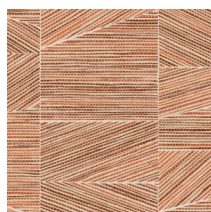

Spécifications techniques

Référence	18931 • Toffee
Catégorie de produit	Refined
Composition	Papier peint sur intissé
Description	Des formes géométriques, soigneusement empilées, font apparaître un puzzle à la structure soulignée par l'herbe tissée grossièrement
Dimensions	Rouleaux de 8,50 m x 0,70 m = 6 m ²
Raccord	Raccord libre 0 cm
Adhésive	Arte Clearpro ou une colle à dispersion de bonne qualité
Comment encoller	Encoller les murs
Résistance à la lumière	Bonne solidité des coloris à la lumière
Comment enlever	Arrachable à sec
Classement au feu EU	B-s1, d0
Classement au feu US	Class A
Maintenance	Lavable
IMO Certified	

Couleurs (8)

18930

18931

18932

18933

18934

18935

18936