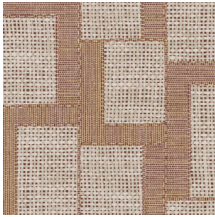

## Spécifications techniques

Référence	<u>18940</u> • Myrtle Grey
Catégorie de produit	Refined
Composition	Papier peint sur intissé
Description	Découvrez notre revêtement mural inspiré de l'esparto, une herbe résistante à l'origine d'une fibre robuste, essentiellement présente en Afrique du Nord
Dimensions	Rouleaux de 8,50 m x 0,70 m = 6 m <sup>2</sup>
Raccord	Raccord sauté 64/32 cm
Adhésive	Arte Clearpro ou une colle à dispersion de bonne qualité
Comment encoller	Encoller les murs
Résistance à la lumière	Bonne solidité des coloris à la lumière
Comment enlever	Arrachable à sec
Résistance au feu EU	B-s1, d0
Résistance au feu US	Class A
Maintenance	Lavable
IMO Certified	

## Couleurs (8)

18940

18941

18942

18943

18944

18945

18946