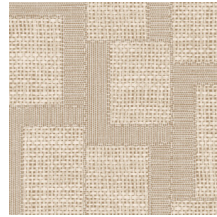

## Spécifications techniques

Référence	<u>18940</u> • Myrtle Grey
Catégorie de produit	Refined
Composition	Papier peint sur intissé
Description	Découvrez notre revêtement mural inspiré de l'esparto, une herbe résistante à l'origine d'une fibre robuste, essentiellement présente en Afrique du Nord
Dimensions	Rouleaux de 8,50 m x 0,70 m = 6 m <sup>2</sup>
Raccord	Raccord sauté 64/32 cm
Adhésive	Arte Clearpro ou une colle à dispersion de bonne qualité
Comment encoller	Encoller les murs
Résistance à la lumière	Bonne solidité des coloris à la lumière
Comment enlever	Arrachable à sec
Résistance au feu EU	B-s1, d0
Résistance au feu US	Class A
Maintenance	Lavable
IMO Certified	

## Couleurs (8)

18940

18941

18942

18943

18944

18945

18946