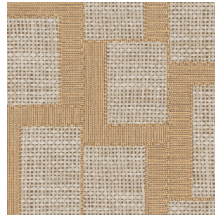

## Spécifications techniques

Référence	<u>18940</u> • Myrtle Grey
Catégorie de produit	Refined
Composition	Papier peint sur intissé
Description	Découvrez notre revêtement mural inspiré de l'esparto, une herbe résistante à l'origine d'une fibre robuste, essentiellement présente en Afrique du Nord
Dimensions	Rouleaux de 8,50 m x 0,70 m = 6 m <sup>2</sup>
Raccord	Raccord sauté 64/32 cm
Adhésive	Arte Clearpro ou une colle à dispersion de bonne qualité
Comment encoller	Encoller les murs
Résistance à la lumière	Bonne solidité des coloris à la lumière
Comment enlever	Arrachable à sec
Résistance au feu EU	B-s1, d0
Résistance au feu US	Class A
Maintenance	Lavable
IMO Certified	

## Couleurs (8)

18940

18941

18942

18943

18944

18945

18946