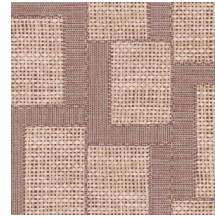

## Spécifications techniques

Référence	<u>18940</u> • Myrtle Grey
Catégorie de produit	Refined
Composition	Papier peint sur intissé
Description	Découvrez notre revêtement mural inspiré de l'esparto, une herbe résistante à l'origine d'une fibre robuste, essentiellement présente en Afrique du Nord
Dimensions	Rouleaux de 8,50 m x 0,70 m = 6 m <sup>2</sup>
Raccord	Raccord sauté 64/32 cm
Adhésive	Arte Clearpro ou une colle à dispersion de bonne qualité
Comment encoller	Encoller les murs
Résistance à la lumière	Bonne solidité des coloris à la lumière
Comment enlever	Arrachable à sec
Résistance au feu EU	B-s1, d0
Résistance au feu US	Class A
Maintenance	Lavable
IMO Certified	

## Couleurs (8)

18940

18941

18942

18943

18944

18945

18946