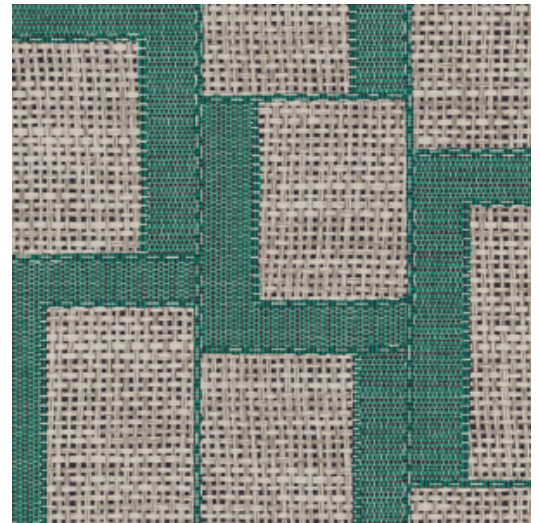

# ESPARTO AFRICANO

Collection Essentials Totem

## L'histoire de la collection

Prendre de la hauteur, s'élever toujours plus. C'est l'essence même de la collection Totem. Des formes géométriques qui semblent amoncelées au hasard, toujours plus haut, et dont émergent peu à peu des motifs qui hypnotisent. Finalement, se profilent des sculptures modernes et abstraites ainsi que des créations artisanales ethniques venues du monde entier. Associées au rendu naturel apporté par le tissu du revêtement mural, herbe tissée et raphia, elles insuffleront du charme et une harmonie à votre intérieur.

## Spécifications techniques

Référence	<u>18940</u> • Myrtle Grey
Catégorie de produit	Refined
Composition	Papier peint sur intissé
Description	Découvrez notre revêtement mural inspiré de l'esparto, une herbe résistante à l'origine d'une fibre robuste, essentiellement présente en Afrique du Nord
Dimensions	Rouleaux de 8,50 m x 0,70 m = 6 m <sup>2</sup>
Raccord	Raccord sauté 64/32 cm
Adhésive	Arte Clearpro ou une colle à dispersion de bonne qualité
Comment encoller	Encoller les murs
Résistance à la lumière	Bonne solidité des coloris à la lumière
Comment enlever	Arrachable à sec
Résistance au feu EU	B-s1, d0
Résistance au feu US	Class A
Maintenance	Lavable
IMO Certified	

## Couleurs (8)

18940

18941

18942

18943

18944

18945

18946