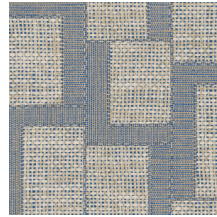

## Spécifications techniques

Référence	<u>18940</u> • Myrtle Grey
Catégorie de produit	Refined
Composition	Papier peint sur intissé
Description	Découvrez notre revêtement mural inspiré de l'esparto, une herbe résistante à l'origine d'une fibre robuste, essentiellement présente en Afrique du Nord
Dimensions	Rouleaux de 8,50 m x 0,70 m = 6 m <sup>2</sup>
Raccord	Raccord sauté 64/32 cm
Adhésive	Arte Clearpro ou une colle à dispersion de bonne qualité
Comment encoller	Encoller les murs
Résistance à la lumière	Bonne solidité des coloris à la lumière
Comment enlever	Arrachable à sec
Résistance au feu EU	B-s1, d0
Résistance au feu US	Class A
Maintenance	Lavable
IMO Certified	

## Couleurs (8)

18940

18941

18942

18943

18944

18945

18946