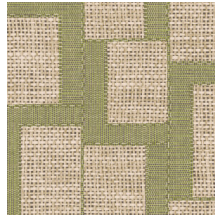

## Spécifications techniques

Référence	<u>18940</u> • Myrtle Grey
Catégorie de produit	Refined
Composition	Papier peint sur intissé
Description	Découvrez notre revêtement mural inspiré de l'esparto, une herbe résistante à l'origine d'une fibre robuste, essentiellement présente en Afrique du Nord
Dimensions	Rouleaux de 8,50 m x 0,70 m = 6 m <sup>2</sup>
Raccord	Raccord sauté 64/32 cm
Adhésive	Arte Clearpro ou une colle à dispersion de bonne qualité
Comment encoller	Encoller les murs
Résistance à la lumière	Bonne solidité des coloris à la lumière
Comment enlever	Arrachable à sec
Résistance au feu EU	B-s1, d0
Résistance au feu US	Class A
Maintenance	Lavable
IMO Certified	

## Couleurs (8)

18940

18941

18942

18943

18944

18945

18946