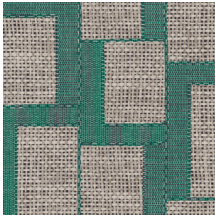

## L'histoire de la collection

Prendre de la hauteur, s'élever toujours plus. C'est l'essence même de la collection Totem. Des formes géométriques qui semblent amoncelées au hasard, toujours plus haut, et dont émergent peu à peu des motifs qui hypnotisent. Finalement, se profilent des sculptures modernes et abstraites ainsi que des créations artisanales ethniques venues du monde entier. Associées au rendu naturel apporté par le tissu du revêtement mural, herbe tissée et raphia, elles insuffleront du charme et une harmonie à votre intérieur.

## Spécifications techniques

Référence	<u>18940</u> • Myrtle Grey
Catégorie de produit	Refined
Composition	Papier peint sur intissé
Description	Découvrez notre revêtement mural inspiré de l'esparto, une herbe résistante à l'origine d'une fibre robuste, essentiellement présente en Afrique du Nord
Dimensions	Rouleaux de 8,50 m x 0,70 m = 6 m <sup>2</sup>
Raccord	Raccord sauté 64/32 cm
Adhésive	Arte Clearpro ou une colle à dispersion de bonne qualité
Comment encoller	Encoller les murs
Résistance à la lumière	Bonne solidité des coloris à la lumière
Comment enlever	Arrachable à sec
Résistance au feu EU	B-s1, d0
Résistance au feu US	Class A
Maintenance	Lavable
IMO Certified	

## Couleurs (8)

18940

18941

18942

18943

18944

18945

18946