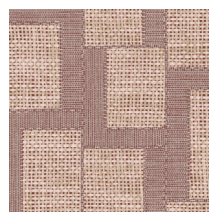

Spécifications techniques

Référence	18941 • Honeycomb
Catégorie de produit	Refined
Composition	Papier peint sur intissé
Description	Découvrez notre revêtement mural inspiré de l'esparto, une herbe résistante à l'origine d'une fibre robuste, essentiellement présente en Afrique du Nord
Dimensions	Rouleaux de 8,50 m x 0,70 m = 6 m ²
Raccord	Raccord sauté 64/32 cm
Adhésive	Arte Clearpro ou une colle à dispersion de bonne qualité
Comment encoller	Encoller les murs
Résistance à la lumière	Bonne solidité des coloris à la lumière
Comment enlever	Arrachable à sec
Classement au feu EU	B-s1, d0
Classement au feu US	Class A
Maintenance	Lavable
IMO Certified	

Couleurs (8)

18940

18941

18942

18943

18944

18945

18946