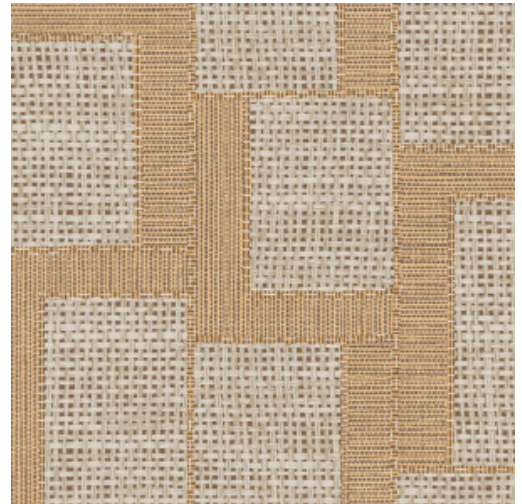

ESPARTO AFRICANO

Collection Essentials Totem

L'histoire de la collection

Prendre de la hauteur, s'élever toujours plus. C'est l'essence même de la collection Totem. Des formes géométriques qui semblent amoncelées au hasard, toujours plus haut, et dont émergent peu à peu des motifs qui hypnotisent. Finalement, se profilent des sculptures modernes et abstraites ainsi que des créations artisanales ethniques venues du monde entier. Associées au rendu naturel apporté par le tissu du revêtement mural, herbe tissée et raphia, elles insuffleront du charme et une harmonie à votre intérieur.

Spécifications techniques

Référence	18941 • Honeycomb
Catégorie de produit	Refined
Composition	Papier peint sur intissé
Description	Découvrez notre revêtement mural inspiré de l'esparto, une herbe résistante à l'origine d'une fibre robuste, essentiellement présente en Afrique du Nord
Dimensions	Rouleaux de 8,50 m x 0,70 m = 6 m ²
Raccord	Raccord sauté 64/32 cm
Adhésive	Arte Clearpro ou une colle à dispersion de bonne qualité
Comment encoller	Encoller les murs
Résistance à la lumière	Bonne solidité des coloris à la lumière
Comment enlever	Arrachable à sec
Classement au feu EU	B-s1, d0
Classement au feu US	Class A
Maintenance	Lavable
IMO Certified	

Couleurs (8)

18940

18941

18942

18943

18944

18945

18946