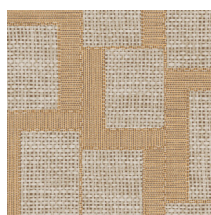

ESPARTO AFRICANO

Collection Essentials Totem

L'histoire de la collection

Prendre de la hauteur, s'élever toujours plus. C'est l'essence même de la collection Totem. Des formes géométriques qui semblent amoncelées au hasard, toujours plus haut, et dont émergent peu à peu des motifs qui hypnotisent. Finalement, se profilent des sculptures modernes et abstraites ainsi que des créations artisanales ethniques venues du monde entier. Associées au rendu naturel apporté par le tissu du revêtement mural, herbe tissée et raphia, elles insuffleront du charme et une harmonie à votre intérieur.

Spécifications techniques

Référence	18941 • Honeycomb
Catégorie de produit	Refined
Composition	Papier peint sur intissé
Description	Découvrez notre revêtement mural inspiré de l'esparto, une herbe résistante à l'origine d'une fibre robuste, essentiellement présente en Afrique du Nord
Dimensions	Rouleaux de 8,50 m x 0,70 m = 6 m ²
Raccord	Raccord sauté 64/32 cm
Adhésive	Arte Clearpro ou une colle à dispersion de bonne qualité
Comment encoller	Encoller les murs
Résistance à la lumière	Bonne solidité des coloris à la lumière
Comment enlever	Arrachable à sec
Classement au feu EU	B-s1, d0
Classement au feu US	Class A
Maintenance	Lavable
IMO Certified	

Couleurs (8)

18940

18941

18942

18943

18944

18945

18946