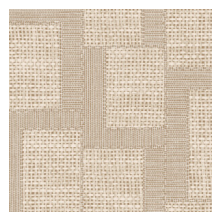

Spécifications techniques

Référence	18941 • Honeycomb
Catégorie de produit	Refined
Composition	Papier peint sur intissé
Description	Découvrez notre revêtement mural inspiré de l'esparto, une herbe résistante à l'origine d'une fibre robuste, essentiellement présente en Afrique du Nord
Dimensions	Rouleaux de 8,50 m x 0,70 m = 6 m ²
Raccord	Raccord sauté 64/32 cm
Adhésive	Arte Clearpro ou une colle à dispersion de bonne qualité
Comment encoller	Encoller les murs
Résistance à la lumière	Bonne solidité des coloris à la lumière
Comment enlever	Arrachable à sec
Classement au feu EU	B-s1, d0
Classement au feu US	Class A
Maintenance	Lavable
IMO Certified	

Couleurs (8)

18940

18941

18942

18943

18944

18945

18946