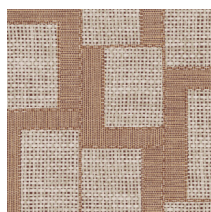

ESPARTO AFRICANO

Collection Essentials Totem

L'histoire de la collection

Prendre de la hauteur, s'élever toujours plus. C'est l'essence même de la collection Totem. Des formes géométriques qui semblent amoncelées au hasard, toujours plus haut, et dont émergent peu à peu des motifs qui hypnotisent. Finalement, se profilent des sculptures modernes et abstraites ainsi que des créations artisanales ethniques venues du monde entier. Associées au rendu naturel apporté par le tissu du revêtement mural, herbe tissée et raphia, elles insuffleront du charme et une harmonie à votre intérieur.

Spécifications techniques

Référence	18941 • Honeycomb
Catégorie de produit	Refined
Composition	Papier peint sur intissé
Description	Découvrez notre revêtement mural inspiré de l'esparto, une herbe résistante à l'origine d'une fibre robuste, essentiellement présente en Afrique du Nord
Dimensions	Rouleaux de 8,50 m x 0,70 m = 6 m ²
Raccord	Raccord sauté 64/32 cm
Adhésive	Arte Clearpro ou une colle à dispersion de bonne qualité
Comment encoller	Encoller les murs
Résistance à la lumière	Bonne solidité des coloris à la lumière
Comment enlever	Arrachable à sec
Classement au feu EU	B-s1, d0
Classement au feu US	Class A
Maintenance	Lavable
IMO Certified	

Couleurs (8)

18940

18941

18942

18943

18944

18945

18946