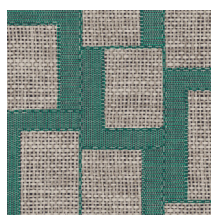

ESPARTO AFRICANO

Collection Essentials Totem

L'histoire de la collection

Prendre de la hauteur, s'élever toujours plus. C'est l'essence même de la collection Totem. Des formes géométriques qui semblent amoncelées au hasard, toujours plus haut, et dont émergent peu à peu des motifs qui hypnotisent. Finalement, se profilent des sculptures modernes et abstraites ainsi que des créations artisanales ethniques venues du monde entier. Associées au rendu naturel apporté par le tissu du revêtement mural, herbe tissée et raphia, elles insuffleront du charme et une harmonie à votre intérieur.

Spécifications techniques

Référence	18941 • Honeycomb
Catégorie de produit	Refined
Composition	Papier peint sur intissé
Description	Découvrez notre revêtement mural inspiré de l'esparto, une herbe résistante à l'origine d'une fibre robuste, essentiellement présente en Afrique du Nord
Dimensions	Rouleaux de 8,50 m x 0,70 m = 6 m ²
Raccord	Raccord sauté 64/32 cm
Adhésive	Arte Clearpro ou une colle à dispersion de bonne qualité
Comment encoller	Encoller les murs
Résistance à la lumière	Bonne solidité des coloris à la lumière
Comment enlever	Arrachable à sec
Classement au feu EU	B-s1, d0
Classement au feu US	Class A
Maintenance	Lavable
IMO Certified	

Couleurs (8)

18940

18941

18942

18943

18944

18945

18946