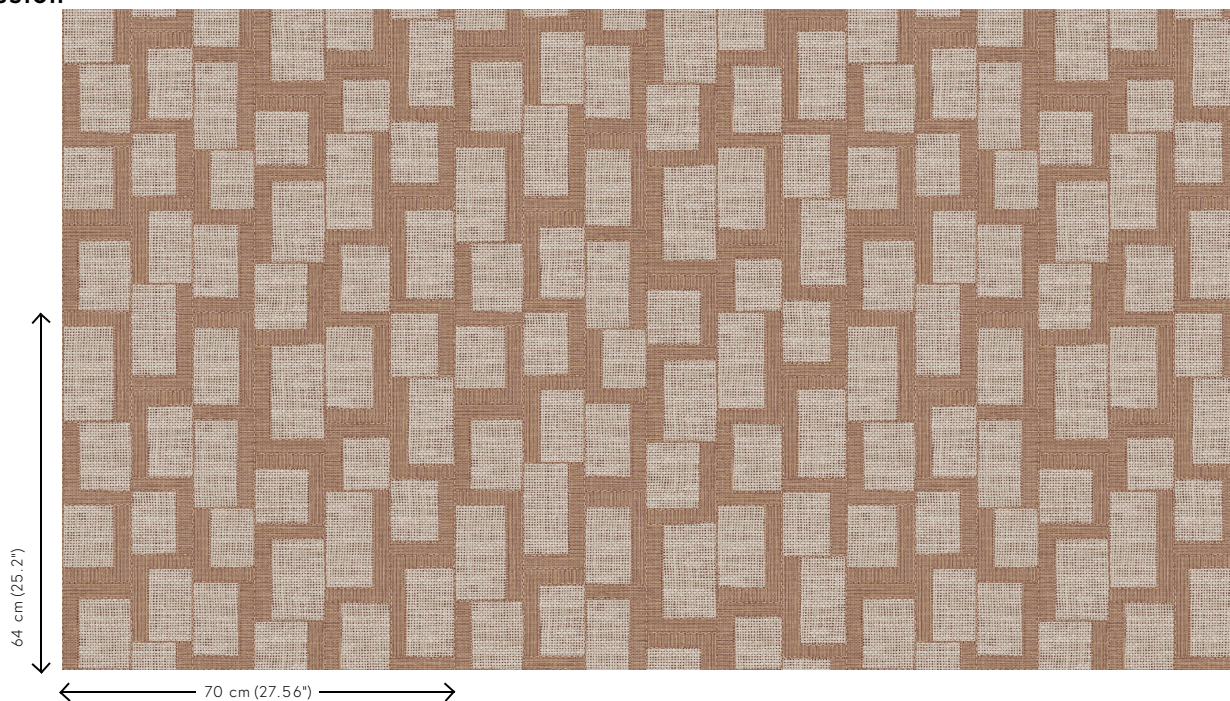

Couleurs (8)

18940

18941

18942

18943

18944

18945

18946

18947

Impression

Plus d'infos? [Cliquez ici](#)

Commandez des échantillons, calculez des quantités, consultez des vidéos d'instructions, téléchargez des informations techniques et plus: www.arte-international.com

ARTE®

wallcoverings for the ultimate in refinement