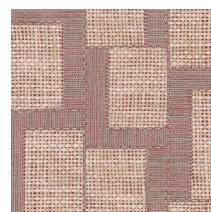

Spécifications techniques

Référence	18944 • Tartufo
Catégorie de produit	Refined
Composition	Papier peint sur intissé
Description	Découvrez notre revêtement mural inspiré de l'esparto, une herbe résistante à l'origine d'une fibre robuste, essentiellement présente en Afrique du Nord
Dimensions	Rouleaux de 8,50 m x 0,70 m = 6 m ²
Raccord	Raccord sauté 64/32 cm
Adhésive	Arte Clearpro ou une colle à dispersion de bonne qualité
Comment encoller	Encoller les murs
Résistance à la lumière	Bonne solidité des coloris à la lumière
Comment enlever	Arrachable à sec
Classement au feu EU	B-s1, d0
Classement au feu US	Class A
Maintenance	Lavable
IMO Certified	

Couleurs (8)

18940

18941

18942

18943

18944

18945

18946