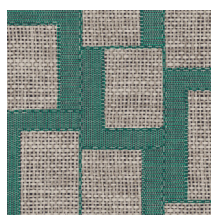

ESPARTO AFRICANO

Collection Essentials Totem

L'histoire de la collection

Prendre de la hauteur, s'élever toujours plus. C'est l'essence même de la collection Totem. Des formes géométriques qui semblent amoncelées au hasard, toujours plus haut, et dont émergent peu à peu des motifs qui hypnotisent. Finalement, se profilent des sculptures modernes et abstraites ainsi que des créations artisanales ethniques venues du monde entier. Associées au rendu naturel apporté par le tissu du revêtement mural, herbe tissée et raphia, elles insuffleront du charme et une harmonie à votre intérieur.

Spécifications techniques

Référence	18944 • Tartufo
Catégorie de produit	Refined
Composition	Papier peint sur intissé
Description	Découvrez notre revêtement mural inspiré de l'esparto, une herbe résistante à l'origine d'une fibre robuste, essentiellement présente en Afrique du Nord
Dimensions	Rouleaux de 8,50 m x 0,70 m = 6 m ²
Raccord	Raccord sauté 64/32 cm
Adhésive	Arte Clearpro ou une colle à dispersion de bonne qualité
Comment encoller	Encoller les murs
Résistance à la lumière	Bonne solidité des coloris à la lumière
Comment enlever	Arrachable à sec
Classement au feu EU	B-s1, d0
Classement au feu US	Class A
Maintenance	Lavable
IMO Certified	

Couleurs (8)

18940

18941

18942

18943

18944

18945

18946