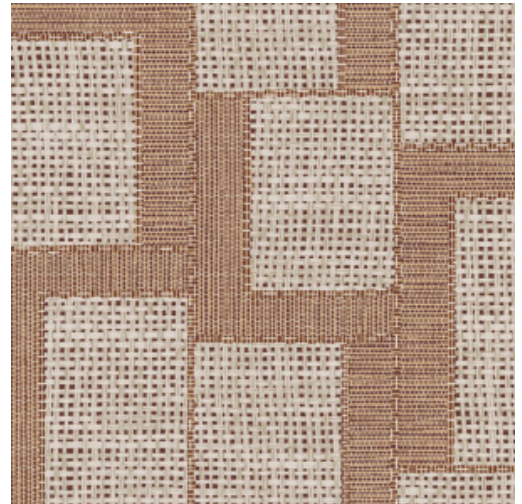

ESPARTO AFRICANO

Collection Essentials Totem

L'histoire de la collection

Prendre de la hauteur, s'élever toujours plus. C'est l'essence même de la collection Totem. Des formes géométriques qui semblent amoncelées au hasard, toujours plus haut, et dont émergent peu à peu des motifs qui hypnotisent. Finalement, se profilent des sculptures modernes et abstraites ainsi que des créations artisanales ethniques venues du monde entier. Associées au rendu naturel apporté par le tissu du revêtement mural, herbe tissée et raphia, elles insuffleront du charme et une harmonie à votre intérieur.

Spécifications techniques

Référence	18944 • Tartufo
Catégorie de produit	Refined
Composition	Papier peint sur intissé
Description	Découvrez notre revêtement mural inspiré de l'esparto, une herbe résistante à l'origine d'une fibre robuste, essentiellement présente en Afrique du Nord
Dimensions	Rouleaux de 8,50 m x 0,70 m = 6 m ²
Raccord	Raccord sauté 64/32 cm
Adhésive	Arte Clearpro ou une colle à dispersion de bonne qualité
Comment encoller	Encoller les murs
Résistance à la lumière	Bonne solidité des coloris à la lumière
Comment enlever	Arrachable à sec
Classement au feu EU	B-s1, d0
Classement au feu US	Class A
Maintenance	Lavable
IMO Certified	

Couleurs (8)

18940

18941

18942

18943

18944

18945

18946