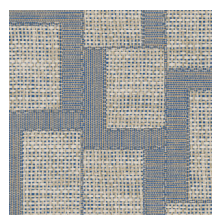

ESPARTO AFRICANO

Collection Essentials Totem

L'histoire de la collection

Prendre de la hauteur, s'élever toujours plus. C'est l'essence même de la collection Totem. Des formes géométriques qui semblent amoncelées au hasard, toujours plus haut, et dont émergent peu à peu des motifs qui hypnotisent. Finalement, se profilent des sculptures modernes et abstraites ainsi que des créations artisanales ethniques venues du monde entier. Associées au rendu naturel apporté par le tissu du revêtement mural, herbe tissée et raphia, elles insuffleront du charme et une harmonie à votre intérieur.

Spécifications techniques

Référence	18944 • Tartufo
Catégorie de produit	Refined
Composition	Papier peint sur intissé
Description	Découvrez notre revêtement mural inspiré de l'esparto, une herbe résistante à l'origine d'une fibre robuste, essentiellement présente en Afrique du Nord
Dimensions	Rouleaux de 8,50 m x 0,70 m = 6 m ²
Raccord	Raccord sauté 64/32 cm
Adhésive	Arte Clearpro ou une colle à dispersion de bonne qualité
Comment encoller	Encoller les murs
Résistance à la lumière	Bonne solidité des coloris à la lumière
Comment enlever	Arrachable à sec
Classement au feu EU	B-s1, d0
Classement au feu US	Class A
Maintenance	Lavable
IMO Certified	

Couleurs (8)

18940

18941

18942

18943

18944

18945

18946