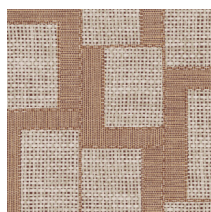

ESPARTO AFRICANO

Collection Essentials Totem

L'histoire de la collection

Prendre de la hauteur, s'élever toujours plus. C'est l'essence même de la collection Totem. Des formes géométriques qui semblent amoncelées au hasard, toujours plus haut, et dont émergent peu à peu des motifs qui hypnotisent. Finalement, se profilent des sculptures modernes et abstraites ainsi que des créations artisanales ethniques venues du monde entier. Associées au rendu naturel apporté par le tissu du revêtement mural, herbe tissée et raphia, elles insuffleront du charme et une harmonie à votre intérieur.

Spécifications techniques

Référence	18944 • Tartufo
Catégorie de produit	Refined
Composition	Papier peint sur intissé
Description	Découvrez notre revêtement mural inspiré de l'esparto, une herbe résistante à l'origine d'une fibre robuste, essentiellement présente en Afrique du Nord
Dimensions	Rouleaux de 8,50 m x 0,70 m = 6 m ²
Raccord	Raccord sauté 64/32 cm
Adhésive	Arte Clearpro ou une colle à dispersion de bonne qualité
Comment encoller	Encoller les murs
Résistance à la lumière	Bonne solidité des coloris à la lumière
Comment enlever	Arrachable à sec
Classement au feu EU	B-s1, d0
Classement au feu US	Class A
Maintenance	Lavable
IMO Certified	

Couleurs (8)

18940

18941

18942

18943

18944

18945

18946