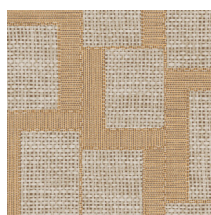

ESPARTO AFRICANO

Collection Essentials Totem

L'histoire de la collection

Prendre de la hauteur, s'élever toujours plus. C'est l'essence même de la collection Totem. Des formes géométriques qui semblent amoncelées au hasard, toujours plus haut, et dont émergent peu à peu des motifs qui hypnotisent. Finalement, se profilent des sculptures modernes et abstraites ainsi que des créations artisanales ethniques venues du monde entier. Associées au rendu naturel apporté par le tissu du revêtement mural, herbe tissée et raphia, elles insuffleront du charme et une harmonie à votre intérieur.

Spécifications techniques

Référence	18944 • Tartufo
Catégorie de produit	Refined
Composition	Papier peint sur intissé
Description	Découvrez notre revêtement mural inspiré de l'esparto, une herbe résistante à l'origine d'une fibre robuste, essentiellement présente en Afrique du Nord
Dimensions	Rouleaux de 8,50 m x 0,70 m = 6 m ²
Raccord	Raccord sauté 64/32 cm
Adhésive	Arte Clearpro ou une colle à dispersion de bonne qualité
Comment encoller	Encoller les murs
Résistance à la lumière	Bonne solidité des coloris à la lumière
Comment enlever	Arrachable à sec
Classement au feu EU	B-s1, d0
Classement au feu US	Class A
Maintenance	Lavable
IMO Certified	

Couleurs (8)

18940

18941

18942

18943

18944

18945

18946