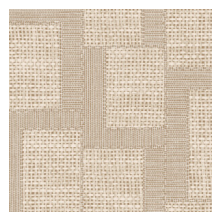

Spécifications techniques

Référence	18944 • Tartufo
Catégorie de produit	Refined
Composition	Papier peint sur intissé
Description	Découvrez notre revêtement mural inspiré de l'esparto, une herbe résistante à l'origine d'une fibre robuste, essentiellement présente en Afrique du Nord
Dimensions	Rouleaux de 8,50 m x 0,70 m = 6 m ²
Raccord	Raccord sauté 64/32 cm
Adhésive	Arte Clearpro ou une colle à dispersion de bonne qualité
Comment encoller	Encoller les murs
Résistance à la lumière	Bonne solidité des coloris à la lumière
Comment enlever	Arrachable à sec
Classement au feu EU	B-s1, d0
Classement au feu US	Class A
Maintenance	Lavable
IMO Certified	

Couleurs (8)

18940

18941

18942

18943

18944

18945

18946