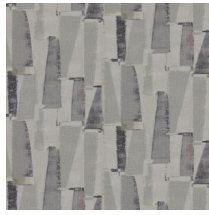

Couleurs (4)

19920