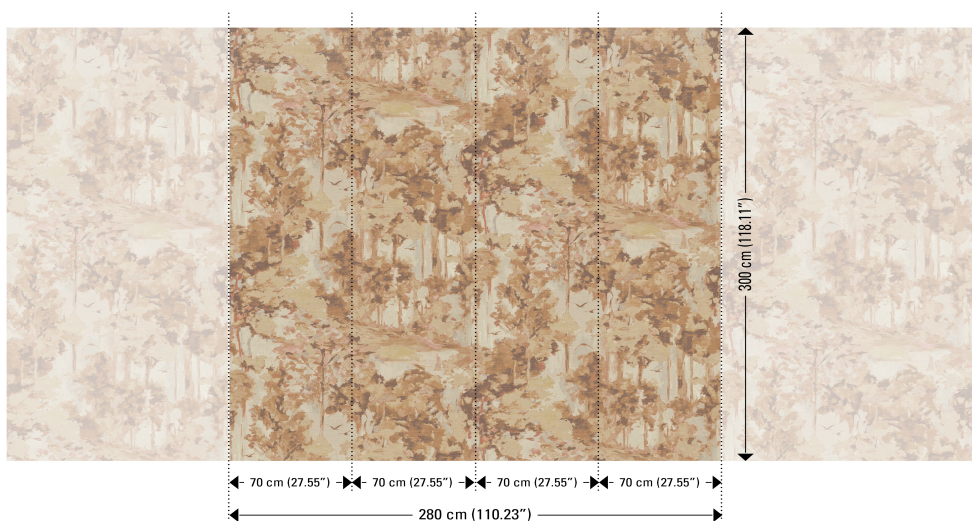

Couleurs (3)

19970

19971

19972

Impression

Plus d'infos? [Cliquez ici](#)

Commandez des échantillons, calculez des quantités, consultez des vidéos d'instructions, téléchargez des informations techniques et plus: www.arte-international.com