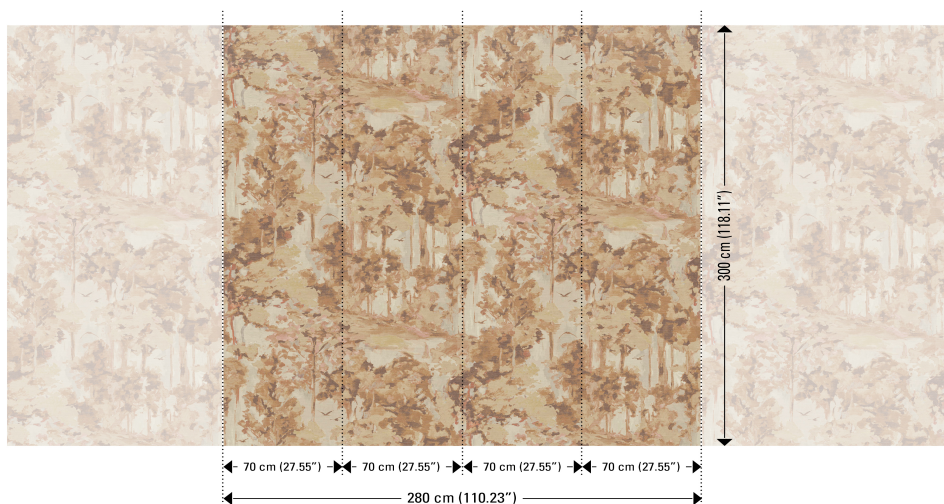

Couleurs (3)

19970

19971

19972

Impression

Plus d'infos? [Cliquez ici](#)

Commandez des échantillons, calculez des quantités, consultez des vidéos d'instructions, téléchargez des informations techniques et plus: www.arte-international.com